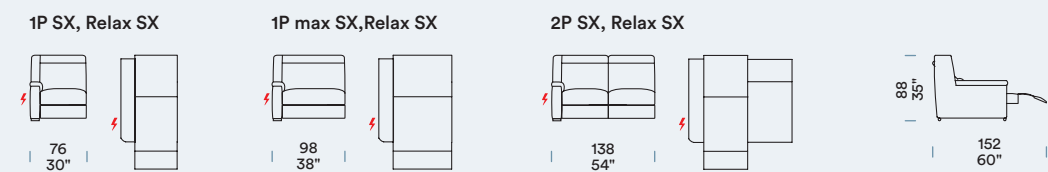

POLTRONA E DIVANO
Fauteuil et Canapé / Fauteuil en Zitbank / Armchair and Sofa

POLTRONA E DIVANO CON RELAX
Fauteuil et Canapé avec Relax / Fauteuil en Zitbank met Relax / Armchair and Sofa with Relax

ELEMENTI LATERALI
Bâtarde gauches [SX] / Zijstukken links [SX] / Side units, left [SX]

ELEMENTI LATERALI CON RELAX SX
Bâtarde gauches [SX] avec Relax gauche [SX] / Zijstukken links [SX] met Relax links [SX] / Side units, left [SX] with Relax, left [SX]

POUF
Pouf / Poef / Pouf

ANGOLO
Angle / Hoekelament / Corner