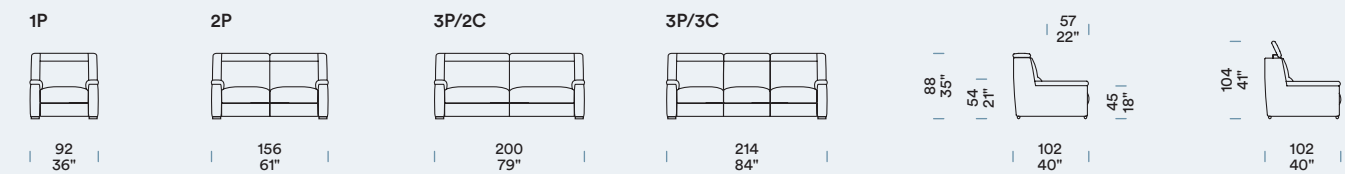

CUSCINO SEDUTA
Assise
Kussen zitting
Seat cushion

SCHIENALE
Dos
Rugleuning
Backrest

CUCITURA AD 1 AGO
Couture à 1 aiguille
Stiksel met 1 naald
Single needle seams

IMB. SCOCCA
Mousse carcasse
Vulling onderstel
Body padding

POGGIATESTA REGOLABILI
Appuie-têtes réglables
Verstelbare hoofdsteun
Adjustable headrests

SCELTE OPZIONALI / CHOIX EN OPTION / OPTIONELE KEUZES / OPTIONALS

[IT] — Vi preghiamo di specificare, all'interno dell'ordine, la tipologia dell'opzione scelta.

[FR] — Lors de la commande, nous vous prions d'indiquer le type d'option choisi.

[NL] — Gelieve bij de bestelling het gewenste type optionele te vermelden.

[EN] — Please specify your chosen type of optional in your order.

EFFETTO RIGIDO
Mousse ferme
Harde mousse
High density foam

MEMORIA LENTA
Mousse à mémoire
Traagschuim
Memory foam

SEDUTA CON MOLLE
Assise avec ressorts
Zit met veren
Seat with springs

RECLINER RELAX
Recliner relax
Relax recliner
Relax recliner

POGGIATESTA ELETTRICO
Appuie-tête électrique
Elektrische hoofdsteun
Electric headrest

BATTERIA
Batterie
Batterij
Battery

PIEDINO
Pied / Poot / Foot

METALLO
Métal / Metaal / Metal

CARATTERISTICHE / CARACTÉRISTIQUES / KENMERKEN / CHARACTERISTICS

POLTRONA E DIVANO
Fauteuil et Canapé / Fauteuil en Zitbank / Armchair and Sofa