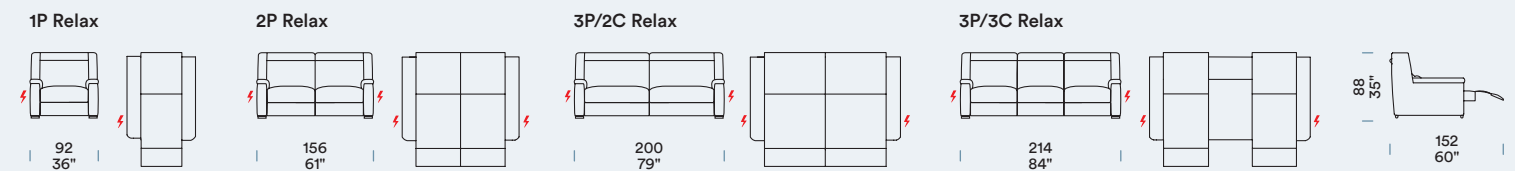

POLTRONA E DIVANO CON RELAX
Fauteuil et Canapé avec Relax / Fauteuil en Zitbank met Relax / Armchair and Sofa with Relax