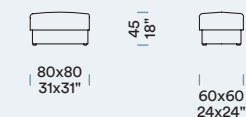

POUF
Pouf / Poef / Pouf