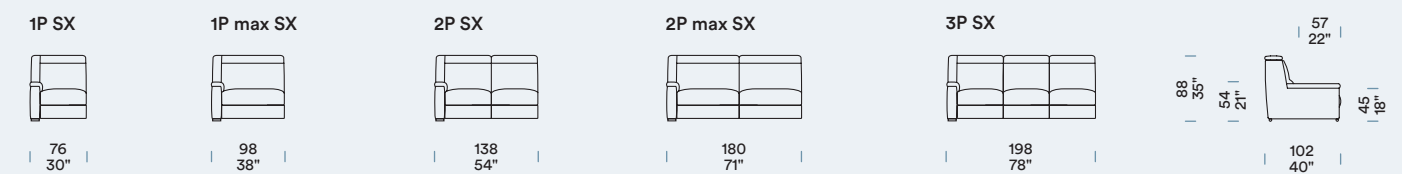

ELEMENTI LATERALI
Bâtarde gauches [SX] / Zijstukken links [SX] / Side units, left [SX]