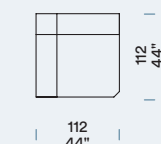

ANGOLO
Angle / Hoekelament / Corner