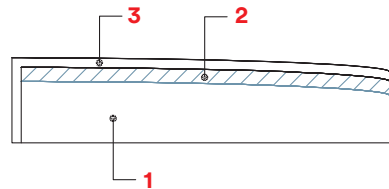

Viktor

[IT] — Cuscino di seduta in espanso 35 SOFT¹ e strato da 3 cm di espanso morbido² e rivestimento interno in ovatta acrilica³. Cinghie elastiche da 80 mm di larghezza sotto le sedute. Schienale con rivestimento interno in ovatta acrilica. Meccanismo elettrico relax con pulsantiera in metallo cromato. Piede in legno H 40 mm.

[FR] — Assise en mousse 35 SOFT¹ et couche de 3 cm de mousse souple² et revêtement interne en ouate acrylique³. Sangles élastiques de 80 mm de largeur sous les assises. Dos avec revêtement interne en ouate acrylique. Mécanisme Relax électrique avec bouton-poussoir en métal chromé. Pied en bois H 40 mm.

[NL] — Kussen zitting met 35 SOFT¹-vulling en 3 cm laag zacht schuim² en interne bekleding in acryl watten³. 80 mm brede elastische riemen onder de zittingen. Rugleuning met interne bekleding in acryl watten. Elektrisch mechanisme Relax met toetsenbord in gechromieerd metaal. Houten poot H 40 mm.

[EN] — Seat cushion in foam, 35 SOFT¹ and 3 cm layer of soft foam² and acrylic wadding³ internal padding. Backrest with acrylic wadding internal padding. 80 mm wide elastic belts under the seats. Relax electric mechanism complete with push button panel in chromed metal. Wooden foot H 40 mm.

CUSCINO SEDUTA
Assise
Kussen zitting
Seat cushion