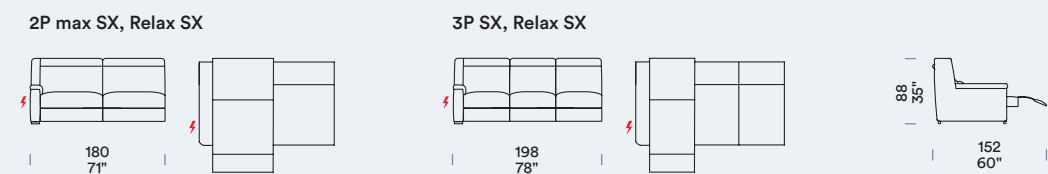

POLTRONA E DIVANO
Fauteuil et Canapé / Fauteuil en Zitbank / Armchair and Sofa

POLTRONA E DIVANO CON RELAX
Fauteuil et Canapé avec Relax / Fauteuil en Zitbank met Relax / Armchair and Sofa with Relax

ELEMENTI LATERALI
Bâtarde gauches [SX] / Zijstukken links [SX] / Side units, left [SX]

ELEMENTI LATERALI CON RELAX SX
Bâtarde gauches [SX] avec Relax gauche [SX] / Zijstukken links [SX] met Relax links [SX] / Side units, left [SX] with Relax, left [SX]

POUF
Pouf / Poef / Pouf

ANGOLO
Angle / Hoekelament / Corner