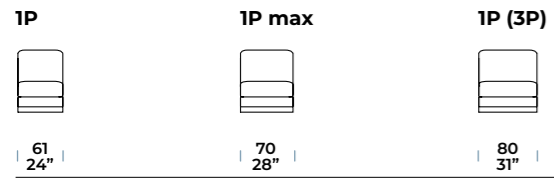

CARATTERISTICHE / CARACTÉRISTIQUES / KENMERKEN / CHARACTERISTICS

ELEMENTI CENTRALI
Chauffeuses / Centraal / Central units