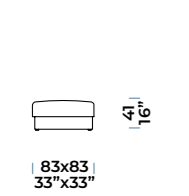

POUF
Pouf / Poef / Pouf