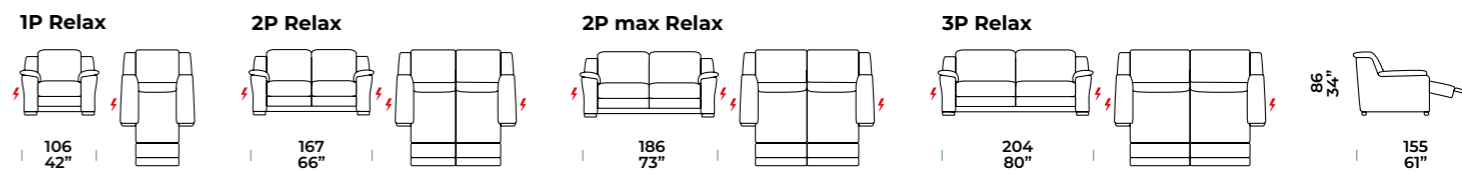

POLTRONA E DIVANO CON RELAX

Fauteuil et Canapé avec Relax / Fauteuil en Zitbank met Relax / Armchair and Sofa with Relax