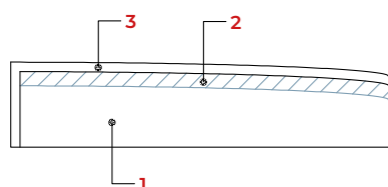

Venezia

[IT] — Cuscino di seduta in espanso 30 S¹, strato da 3 cm di espanso SOFT² e rivestimento interno in resinato³ gr.150 e vellutino 100% poliammide. Cinghie elastiche da 80 mm di larghezza sotto le sedute. Schienale con rivestimento interno in ovatta acrilica. Meccanismo elettrico Relax con pulsantiera in metallo cromato. Piede bronzo L135 x P40 x H20 mm.

[FR] — Assise en mousse 30 S¹, couche de 3 cm de mousse SOFT² et revêtement interne en résine³ 150 g et velours 100% polyamide. Sangles élastiques de 80 mm de largeur sous les assises. Dos avec revêtement interne en ouate acrylique. Mécanisme Relax électrique avec bouton-poussoir en métal chromé. Pied bronze L135 x P40 x H20 mm.

[NL] — Kussen zitting met 30 S¹ -vulling, 3 cm laag SOFT schuim² en interne bekleding in resinaat³ gr 150 en licht fluweel 100% poliammide. 80 mm brede elastische riemen onder de zittingen. Rugleuning met interne bekleding in acryl watten. Elektrisch mechanisme Relax met toetsenbord in gechrommeerd metaal. Bronzen poot L135 x D40 x H20 mm.

[EN] — Seat cushion in foam 30 S¹, 3 cm layer of SOFT foam² and double internal padding consisting of a 150gr resin-bonded³ and 100% polyamide velveteen lining layer. 80 mm wide elastic belts under the seats. Relax electric mechanism complete with push button panel in chromed metal. Bronze foot L135 x D40 x H20 mm.

CUSCINO SEDUTA
Assise
Kussen zitting
Seat cushion