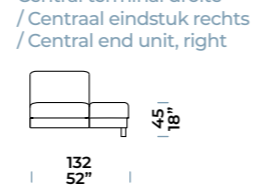

**ELEMENTO CENTRALE
TERMINALE DESTRO**
Central terminal droite
/ Centraal eindstuk rechts
/ Central end unit, right

LAS-SALOTTI
ITALIAN STYLED SOFAS

Via delle Arti e Mestieri 10-12
Roveredo in Piano (PN) - Italy
T +39 0434 924046 / +39 0434 923826
las@lassalotti.com
www.lassalotti.com

Graphic: massimocavana.com
Photo: Sandro Paderni

R1 . 10-2022 . All rights reserved