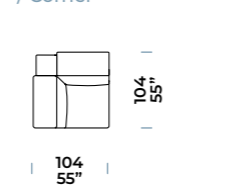

**ANGOLO**  
 Angle / Hoekement / Corner

**ELEMENTO CENTRALE  
 TERMINALE DESTRO**  
 Central terminal droite  
 / Centraal eindstuk rechts  
 / Central end unit, right

**LAS-SALOTTI**  
 ITALIAN STYLED SOFAS