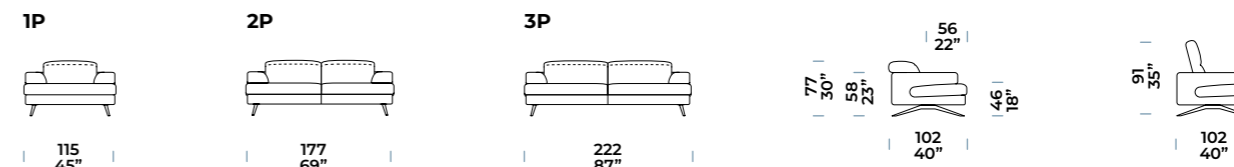

CARATTERISTICHE / CARACTÉRISTIQUES / KENMERKEN / CHARACTERISTICS

POLTRONA E DIVANO

Fauteuil et Canapé / Fauteuil en Zitbank / Armchair and Sofa