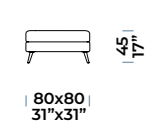

CARATTERISTICHE / CARACTÉRISTIQUES / KENMERKEN / CHARACTERISTICS

POLTRONA CENTRALE CON RELAX
Chauffeuses avec Relax / Centraal met Relax / Central units with Relax

POUF
Pouf / Poef / Pouf

CHAISE LONGUE SINISTRA
Ch. Longue gauche / Longchair links / Ch. Longue, left

ANGOLO
Angle / Hoekelament / Corner

ELEMENTO CENTRALE
TERMINALE DESTRO
Central terminal droite / Centraal eindstuk rechts / Central end unit, right

Fondata nel 1976, LAS Salotti rappresenta, a livello europeo, un'azienda capace di dettare le tendenze nella produzione di divani imbottiti. In sintonia con tutto ciò che è moda, stile, contemporaneità, ogni divano LAS rappresenta il perfetto binomio estetica e qualità. Linee moderne sposano materiali accuratamente scelti e dettagli lavorati artigianalmente. Nessuna produzione su scala industriale, nessun compromesso, il tutto per offrire il comfort MADE IN ITALY a tutti coloro che scelgono il marchio LAS Salotti.

LAS Salotti was established in 1976. The company is capable of setting trends in the production of padded sofas on a European scale. In tune with the latest fashion trends, styles and contemporary looks, every LAS sofa is the perfect combination of styling and quality. Modern lines are teamed with painstakingly selected materials and hand-crafted details. With no industrial-scale production involved, no compromise, all to offer the very best MADE IN ITALY comfort to all those who opt for the LAS Salotti brand.

LAS—SALOTTI
ITALIAN STYLED SOFAS

Via delle Arti e Mestieri 10-12
Roveredo in Piano (PN) - Italy
T +39 0434 924046 / +39 0434 923826
las@lassalotti.com
www.lassalotti.com

Graphic: massimocavana.com

R1 . 6-2023 . All rights reserved