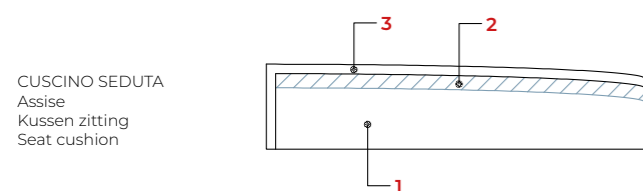

Teo

[IT] — Cuscino di seduta in espanso 35 SR¹ e bombatura in 21 SHR². Rivestimento in resinato³ con vellutino 100% poliammide. Cinghie elastiche da 80 mm di larghezza sotto le sedute. Schienale in tripla densità con rivestimento in ovatta acrilica. Piede lama nikel nero H 140 mm.

[FR] — Assise en mousse 35 SR¹ et couche en mousse 21 SHR². Revêtement de résine³ et velours 100% polyamide. Sangles élastiques de 80 mm de largeur sous les assises. Dos en triple densité avec revêtement en ouate acrylique. Pied nikel noir H 140 mm.

[NL] — Kussen zitting met 35 SR¹ vulling en 21 SHR schuim². Bekleding in resinaat³ en lich fluweel 100% polyamide. 80 mm brede elastische riemen onder de zittingen. Rugleuning met driedubbele dichtheid met bekleding in acryl watten. Zwart nikel poot H 140 mm.

[EN] — Seat cushion in foam 35 SR¹ and layer of 21 SHR foam². Resin-bonded³ and 100% polyamide velveteen coating. 80 mm wide elastic belts under the seats. Backrest in triple density and acrylic wadding padding. Black nikel foot H 140 mm.

CUSCINO SEDUTA
Assise
Kussen zitting
Seat cushion