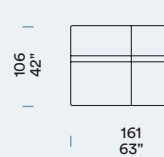

Sahara

[IT] — Cuscino seduta in espanso a doppia densità e strato da 3 cm di espanso SOFT¹ rivestito in ovatta acrilica². Schienale con rivestimento in ovatta acrilica. Cinghie elastiche da 80 mm di larghezza sotto le sedute. Meccanismo elettrico relax completo di pulsantiera in metallo cromato. Piede cilindrico in metallo cromato L 180 x Ø 40 mm.

[FR] — Assise en mousse double densité et couche de 3 cm de mousse SOFT¹, revêtu en ouate acrylique². Dos avec revêtement interne en ouate acrylique. Sangles élastiques de 80 mm de largeur sous les assises. Mécanisme relax électrique avec bouton-poussoir en métal chromé. Pied cylindrique en métal chromé L 180 x Ø 40 mm.

[NL] — Kussen zitting met vulling met dubbele dichtheid en 3 cm laag SOFT schuim¹, bekleding in acryl watten². Rugleuning met interne bekleding in acryl watten. 80 mm brede elastische riemen onder de zittingen. Elektrisch mechanisme relax met toetsenbord in gechromeed metaal. Cilindervormige poot in gechromeed metaal L 180 x Ø 40 mm.

[EN] — Seat cushion in double density foam and 3 cm layer of SOFT foam shaping¹, with acrylic wadding². Backrest with acrylic wadding padding. 80 mm wide elastic belts under the seats. Relax electric mechanism complete with push button panel in chromed metal. Cylindrical chromed metal foot L 180 x Ø 40 mm.

CUSCINO SEDUTA
Assise
Kussen zitting
Seat cushion

SCHIENALE
Dos
Rugleuning
Backrest

SEDUTA
Assise
Zitting
Seat

CUCITURA AD 1 AGO
Couture à 1 aiguille
Stiksel met 1 naald
Single needle seams

IMB. SCOCCA
Mousse carcasse
Vulling onderstel
Body padding

POGGIATESTA REGOLABILI
Appuie-têtes réglables
Verstelbare hoofdsteen
Adjustable headrests

SCELTE OPZIONALI / CHOIX EN OPTION / OPTIONELE KEUZES / OPTIONALS