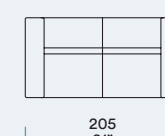

Sahara

[IT] — Cuscino seduta in espanso a doppia densità e strato da 3 cm di espanso SOFT¹ rivestito in ovatta acrilica². Schienale con rivestimento in ovatta acrilica. Cinghie elastiche da 80 mm di larghezza sotto le sedute. Meccanismo elettrico relax completo di pulsantiera in metallo cromato. Piede cilindrico in metallo cromato L 180 x Ø 40 mm.

[FR] — Assise en mousse double densité et couche de 3 cm de mousse SOFT¹, revêtu en ouate acrylique². Dos avec revêtement interne en ouate acrylique. Sangles élastiques de 80 mm de largeur sous les assises. Mécanisme relax électrique avec bouton-poussoir en métal chromé. Pied cylindrique en métal chromé L 180 x Ø 40 mm.

[NL] — Kussen zitting met vulling met dubbele dichtheid en 3 cm laag SOFT schuim¹, bekleding in acryl watten². Rugleuning met interne bekleding in acryl watten. 80 mm brede elastische riemen onder de zittingen. Elektrisch mechanisme relax met toetsenbord in gechromeed metaal. Cilindervormige poot in gechromeed metaal L 180 x Ø 40 mm.

[EN] — Seat cushion in double density foam and 3 cm layer of SOFT foam shaping¹, with acrylic wadding². Backrest with acrylic wadding padding. 80 mm wide elastic belts under the seats. Relax electric mechanism complete with push button panel in chromed metal. Cylindrical chromed metal foot L 180 x Ø 40 mm.

CUSCINO SEDUTA
Assise
Kussen zitting
Seat cushion

SCHIENALE
Dos
Rugleuning
Backrest

SEDUTA
Assise
Zitting
Seat

CUCITURA AD 1 AGO
Couture à 1 aiguille
Stiksel met 1 naald
Single needle seams

IMB. SCOCCA
Mousse carcasse
Vulling onderstel
Body padding

POGGIATESTA REGOLABILI
Appuie-têtes réglables
Verstelbare hoofdsteen
Adjustable headrests

SCELTE OPZIONALI / CHOIX EN OPTION / OPTIONELE KEUZES / OPTIONALS