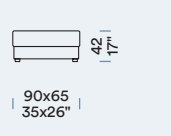

POUF

Pouf / Poef / Pouf