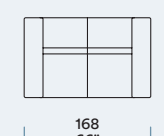

Sahara

[IT] — Cuscino seduta in espanso a doppia densità e strato da 3 cm di espanso SOFT¹ rivestito in ovatta acrilica². Schienale con rivestimento in ovatta acrilica. Cinghie elastiche da 80 mm di larghezza sotto le sedute. Meccanismo elettrico relax completo di pulsantiera in metallo cromato. Piede cilindrico in metallo cromato L 180 x Ø 40 mm.

[FR] — Assise en mousse double densité et couche de 3 cm de mousse SOFT¹, revêtu en ouate acrylique². Dos avec revêtement interne en ouate acrylique. Sangles élastiques de 80 mm de largeur sous les assises. Mécanisme relax électrique avec bouton-poussoir en métal chromé. Pied cylindrique en métal chromé L 180 x Ø 40 mm.

[NL] — Kussen zitting met vulling met dubbele dichtheid en 3 cm laag SOFT schuim¹, bekleding in acryl watten². Rugleuning met interne bekleding in acryl watten. 80 mm brede elastische riemen onder de zittingen. Elektrisch mechanisme relax met toetsenbord in gechromeed metaal. Cilindervormige poot in gechromeed metaal L 180 x Ø 40 mm.

[EN] — Seat cushion in double density foam and 3 cm layer of SOFT foam shaping¹, with acrylic wadding². Backrest with acrylic wadding padding. 80 mm wide elastic belts under the seats. Relax electric mechanism complete with push button panel in chromed metal. Cylindrical chromed metal foot L 180 x Ø 40 mm.

CUSCINO SEDUTA
Assise
Kussen zitting
Seat cushion

SCHIENALE
Dos
Rugleuning
Backrest

SEDUTA
Assise
Zitting
Seat

CUCITURA AD 1 AGO
Couture à 1 aiguille
Stiksel met 1 naald
Single needle seams

IMB. SCOCCA
Mousse carcasse
Vulling onderstel
Body padding

POGGIATESTA REGOLABILI
Appuie-têtes réglables
Verstelbare hoofdsteen
Adjustable headrests

SCELTE OPZIONALI / CHOIX EN OPTION / OPTIONELE KEUZES / OPTIONALS