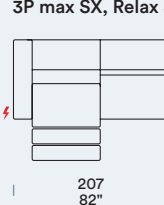

3P max SX, Relax SX