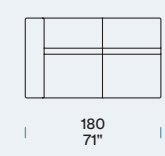

Sahara

[IT] — Cuscino seduta in espanso a doppia densità e strato da 3 cm di espanso SOFT¹ rivestito in ovatta acrilica². Schienale con rivestimento in ovatta acrilica. Cinghie elastiche da 80 mm di larghezza sotto le sedute. Meccanismo elettrico relax completo di pulsantiera in metallo cromato. Piede cilindrico in metallo cromato L 180 x Ø 40 mm.

[FR] — Assise en mousse double densité et couche de 3 cm de mousse SOFT¹, revêtu en ouate acrylique². Dos avec revêtement interne en ouate acrylique. Sangles élastiques de 80 mm de largeur sous les assises. Mécanisme relax électrique avec bouton-poussoir en métal chromé. Pied cylindrique en métal chromé L 180 x Ø 40 mm.

[NL] — Kussen zitting met vulling met dubbele dichtheid en 3 cm laag SOFT schuim¹, bekleding in acryl watten². Rugleuning met interne bekleding in acryl watten. 80 mm brede elastische riemen onder de zittingen. Elektrisch mechanisme relax met toetsenbord in gechromeed metaal. Cilindervormige poot in gechromeed metaal L 180 x Ø 40 mm.

[EN] — Seat cushion in double density foam and 3 cm layer of SOFT foam shaping¹, with acrylic wadding². Backrest with acrylic wadding padding. 80 mm wide elastic belts under the seats. Relax electric mechanism complete with push button panel in chromed metal. Cylindrical chromed metal foot L 180 x Ø 40 mm.

CUSCINO SEDUTA
Assise
Kussen zitting
Seat cushion

SCHIENALE
Dos
Rugleuning
Backrest

SEDUTA
Assise
Zitting
Seat

CUCITURA AD 1 AGO
Couture à 1 aiguille
Stiksel met 1 naald
Single needle seams

IMB. SCOCCA
Mousse carcasse
Vulling onderstel
Body padding

POGGIATESTA REGOLABILI
Appuie-têtes réglables
Verstelbare hoofdsteen
Adjustable headrests

SCELTE OPZIONALI / CHOIX EN OPTION / OPTIONELE KEUZES / OPTIONALS