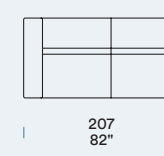

Sahara

[IT] — Cuscino seduta in espanso a doppia densità e strato da 3 cm di espanso SOFT¹ rivestito in ovatta acrilica². Schienale con rivestimento in ovatta acrilica. Cinghie elastiche da 80 mm di larghezza sotto le sedute. Meccanismo elettrico relax completo di pulsantiera in metallo cromato. Piede cilindrico in metallo cromato L 180 x Ø 40 mm.

[FR] — Assise en mousse double densité et couche de 3 cm de mousse SOFT¹, revêtu en ouate acrylique². Dos avec revêtement interne en ouate acrylique. Sangles élastiques de 80 mm de largeur sous les assises. Mécanisme relax électrique avec bouton-poussoir en métal chromé. Pied cylindrique en métal chromé L 180 x Ø 40 mm.

[NL] — Kussen zitting met vulling met dubbele dichtheid en 3 cm laag SOFT schuim¹, bekleding in acryl watten². Rugleuning met interne bekleding in acryl watten. 80 mm brede elastische riemen onder de zittingen. Elektrisch mechanisme relax met toetsenbord in gechromeed metaal. Cilindervormige poot in gechromeed metaal L 180 x Ø 40 mm.

[EN] — Seat cushion in double density foam and 3 cm layer of SOFT foam shaping¹, with acrylic wadding². Backrest with acrylic wadding padding. 80 mm wide elastic belts under the seats. Relax electric mechanism complete with push button panel in chromed metal. Cylindrical chromed metal foot L 180 x Ø 40 mm.

CUSCINO SEDUTA
Assise
Kussen zitting
Seat cushion

SCHIENALE
Dos
Rugleuning
Backrest

SEDUTA
Assise
Zitting
Seat

CUCITURA AD 1 AGO
Couture à 1 aiguille
Stiksel met 1 naald
Single needle seams

IMB. SCOCCA
Mousse carcasse
Vulling onderstel
Body padding

POGGIATESTA REGOLABILI
Appuie-têtes réglables
Verstelbare hoofdsteen
Adjustable headrests

SCELTE OPZIONALI / CHOIX EN OPTION / OPTIONELE KEUZES / OPTIONALS