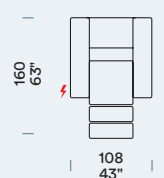

Sahara

[IT] — Cuscino seduta in espanso a doppia densità e strato da 3 cm di espanso SOFT¹ rivestito in ovatta acrilica². Schienale con rivestimento in ovatta acrilica. Cinghie elastiche da 80 mm di larghezza sotto le sedute. Meccanismo elettrico relax completo di pulsantiera in metallo cromato. Piede cilindrico in metallo cromato L 180 x Ø 40 mm.

[FR] — Assise en mousse double densité et couche de 3 cm de mousse SOFT¹, revêtu en ouate acrylique². Dos avec revêtement interne en ouate acrylique. Sangles élastiques de 80 mm de largeur sous les assises. Mécanisme relax électrique avec bouton-poussoir en métal chromé. Pied cylindrique en métal chromé L 180 x Ø 40 mm.

[NL] — Kussen zitting met vulling met dubbele dichtheid en 3 cm laag SOFT schuim¹, bekleding in acryl watten². Rugleuning met interne bekleding in acryl watten. 80 mm brede elastische riemen onder de zittingen. Elektrisch mechanisme relax met toetsenbord in gechromeed metaal. Cilindervormige poot in gechromeed metaal L 180 x Ø 40 mm.

[EN] — Seat cushion in double density foam and 3 cm layer of SOFT foam shaping¹, with acrylic wadding². Backrest with acrylic wadding padding. 80 mm wide elastic belts under the seats. Relax electric mechanism complete with push button panel in chromed metal. Cylindrical chromed metal foot L 180 x Ø 40 mm.

CUSCINO SEDUTA
Assise
Kussen zitting
Seat cushion

SCHIENALE
Dos
Rugleuning
Backrest

SEDUTA
Assise
Zitting
Seat

CUCITURA AD 1 AGO
Couture à 1 aiguille
Stiksel met 1 naald
Single needle seams

IMB. SCOCCA
Mousse carcasse
Vulling onderstel
Body padding

POGGIATESTA REGOLABILI
Appuie-têtes réglables
Verstelbare hoofdsteen
Adjustable headrests

SCELTE OPZIONALI / CHOIX EN OPTION / OPTIONELE KEUZES / OPTIONALS