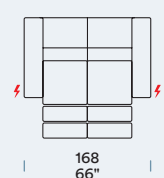

Sahara

[IT] — Cuscino seduta in espanso a doppia densità e strato da 3 cm di espanso SOFT¹ rivestito in ovatta acrilica². Schienale con rivestimento in ovatta acrilica. Cinghie elastiche da 80 mm di larghezza sotto le sedute. Meccanismo elettrico relax completo di pulsantiera in metallo cromato. Piede cilindrico in metallo cromato L 180 x Ø 40 mm.

[FR] — Assise en mousse double densité et couche de 3 cm de mousse SOFT¹, revêtu en ouate acrylique². Dos avec revêtement interne en ouate acrylique. Sangles élastiques de 80 mm de largeur sous les assises. Mécanisme relax électrique avec bouton-poussoir en métal chromé. Pied cylindrique en métal chromé L 180 x Ø 40 mm.

[NL] — Kussen zitting met vulling met dubbele dichtheid en 3 cm laag SOFT schuim¹, bekleding in acryl watten². Rugleuning met interne bekleding in acryl watten. 80 mm brede elastische riemen onder de zittingen. Elektrisch mechanisme relax met toetsenbord in gechromeed metaal. Cilindervormige poot in gechromeed metaal L 180 x Ø 40 mm.

[EN] — Seat cushion in double density foam and 3 cm layer of SOFT foam shaping¹, with acrylic wadding². Backrest with acrylic wadding padding. 80 mm wide elastic belts under the seats. Relax electric mechanism complete with push button panel in chromed metal. Cylindrical chromed metal foot L 180 x Ø 40 mm.

CUSCINO SEDUTA
Assise
Kussen zitting
Seat cushion

SCHIENALE
Dos
Rugleuning
Backrest

SEDUTA
Assise
Zitting
Seat

CUCITURA AD 1 AGO
Couture à 1 aiguille
Stiksel met 1 naald
Single needle seams

IMB. SCOCCA
Mousse carcasse
Vulling onderstel
Body padding

POGGIATESTA REGOLABILI
Appuie-têtes réglables
Verstelbare hoofdsteen
Adjustable headrests

SCELTE OPZIONALI / CHOIX EN OPTION / OPTIONELE KEUZES / OPTIONALS