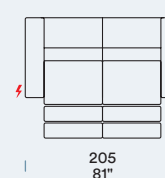

Sahara

[IT] — Cuscino seduta in espanso a doppia densità e strato da 3 cm di espanso SOFT¹ rivestito in ovatta acrilica². Schienale con rivestimento in ovatta acrilica. Cinghie elastiche da 80 mm di larghezza sotto le sedute. Meccanismo elettrico relax completo di pulsantiera in metallo cromato. Piede cilindrico in metallo cromato L 180 x Ø 40 mm.

[FR] — Assise en mousse double densité et couche de 3 cm de mousse SOFT¹, revêtu en ouate acrylique². Dos avec revêtement interne en ouate acrylique. Sangles élastiques de 80 mm de largeur sous les assises. Mécanisme relax électrique avec bouton-poussoir en métal chromé. Pied cylindrique en métal chromé L 180 x Ø 40 mm.

[NL] — Kussen zitting met vulling met dubbele dichtheid en 3 cm laag SOFT schuim¹, bekleding in acryl watten². Rugleuning met interne bekleding in acryl watten. 80 mm brede elastische riemen onder de zittingen. Elektrisch mechanisme relax met toetsenbord in gechromeed metaal. Cilindervormige poot in gechromeed metaal L 180 x Ø 40 mm.

[EN] — Seat cushion in double density foam and 3 cm layer of SOFT foam shaping¹, with acrylic wadding². Backrest with acrylic wadding padding. 80 mm wide elastic belts under the seats. Relax electric mechanism complete with push button panel in chromed metal. Cylindrical chromed metal foot L 180 x Ø 40 mm.

CUSCINO SEDUTA
Assise
Kussen zitting
Seat cushion

SCHIENALE
Dos
Rugleuning
Backrest

SEDUTA
Assise
Zitting
Seat

CUCITURA AD 1 AGO
Couture à 1 aiguille
Stiksel met 1 naald
Single needle seams

IMB. SCOCCA
Mousse carcasse
Vulling onderstel
Body padding

POGGIATESTA REGOLABILI
Appuie-têtes réglables
Verstelbare hoofdsteen
Adjustable headrests

SCELTE OPZIONALI / CHOIX EN OPTION / OPTIONELE KEUZES / OPTIONALS