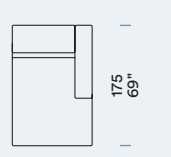

CHAISE LONGUE DESTRA