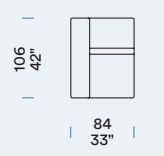

Sahara

[IT] — Cuscino seduta in espanso a doppia densità e strato da 3 cm di espanso SOFT¹ rivestito in ovatta acrilica². Schienale con rivestimento in ovatta acrilica. Cinghie elastiche da 80 mm di larghezza sotto le sedute. Meccanismo elettrico relax completo di pulsantiera in metallo cromato. Piede cilindrico in metallo cromato L 180 x Ø 40 mm.

[FR] — Assise en mousse double densité et couche de 3 cm de mousse SOFT¹, revêtu en ouate acrylique². Dos avec revêtement interne en ouate acrylique. Sangles élastiques de 80 mm de largeur sous les assises. Mécanisme relax électrique avec bouton-poussoir en métal chromé. Pied cylindrique en métal chromé L 180 x Ø 40 mm.

[NL] — Kussen zitting met vulling met dubbele dichtheid en 3 cm laag SOFT schuim¹, bekleding in acryl watten². Rugleuning met interne bekleding in acryl watten. 80 mm brede elastische riemen onder de zittingen. Elektrisch mechanisme relax met toetsenbord in gechromeed metaal. Cilindervormige poot in gechromeed metaal L 180 x Ø 40 mm.

[EN] — Seat cushion in double density foam and 3 cm layer of SOFT foam shaping¹, with acrylic wadding². Backrest with acrylic wadding padding. 80 mm wide elastic belts under the seats. Relax electric mechanism complete with push button panel in chromed metal. Cylindrical chromed metal foot L 180 x Ø 40 mm.

CUSCINO SEDUTA
Assise
Kussen zitting
Seat cushion

SCHIENALE
Dos
Rugleuning
Backrest

SEDUTA
Assise
Zitting
Seat

CUCITURA AD 1 AGO
Couture à 1 aiguille
Stiksel met 1 naald
Single needle seams

IMB. SCOCCA
Mousse carcasse
Vulling onderstel
Body padding

POGGIATESTA REGOLABILI
Appuie-têtes réglables
Verstelbare hoofdsteen
Adjustable headrests

SCELTE OPZIONALI / CHOIX EN OPTION / OPTIONELE KEUZES / OPTIONALS