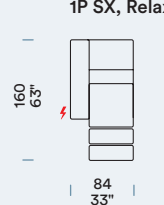

1P SX, Relax