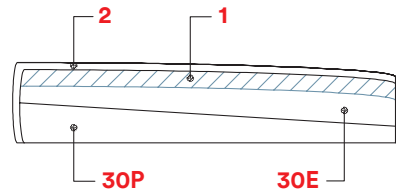

Sahara

[IT] — Cuscino seduta in espanso a doppia densità e strato da 3 cm di espanso SOFT¹ rivestito in ovatta acrilica². Schienale con rivestimento in ovatta acrilica. Cinghie elastiche da 80 mm di larghezza sotto le sedute. Meccanismo elettrico relax completo di pulsantiera in metallo cromato. Piede cilindrico in metallo cromato L 180 x Ø 40 mm.

[FR] — Assise en mousse double densité et couche de 3 cm de mousse SOFT¹, revêtu en ouate acrylique². Dos avec revêtement interne en ouate acrylique. Sangles élastiques de 80 mm de largeur sous les assises. Mécanisme relax électrique avec bouton-poussoir en métal chromé. Pied cylindrique en métal chromé L 180 x Ø 40 mm.

[NL] — Kussen zitting met vulling met dubbele dichtheid en 3 cm laag SOFT schuim¹, bekleding in acryl watten². Rugleuning met interne bekleding in acryl watten. 80 mm brede elastische riemen onder de zittingen. Elektrisch mechanisme relax met toetsenbord in gechromeed metaal. Cilindervormige poot in gechromeed metaal L 180 x Ø 40 mm.

[EN] — Seat cushion in double density foam and 3 cm layer of SOFT foam shaping¹, with acrylic wadding². Backrest with acrylic wadding padding. 80 mm wide elastic belts under the seats. Relax electric mechanism complete with push button panel in chromed metal. Cylindrical chromed metal foot L 180 x Ø 40 mm.

CUSCINO SEDUTA
Assise
Kussen zitting
Seat cushion

SCHIENALE
Dos
Rugleuning
Backrest

SEDUTA
Assise
Zitting
Seat

CUCITURA AD 1 AGO
Couture à 1 aiguille
Stiksel met 1 naald
Single needle seams

IMB. SCOCCA
Mousse carcasse
Vulling onderstel
Body padding

POGGIATESTA REGOLABILI
Appuie-têtes réglables
Verstelbare hoofdsteen
Adjustable headrests

SCELTE OPZIONALI / CHOIX EN OPTION / OPTIONELE KEUZES / OPTIONALS

[IT] — Vi preghiamo di specificare, all'interno dell'ordine, la tipologia dell'opzione scelta.

[FR] — Lors de la commande, nous vous prions d'indiquer le type d'option choisi.

[NL] — Gelieve bij de bestelling het gewenste type optionele te vermelden.

[EN] — Please specify your chosen type of optional in your order.

EFFETTO RIGIDO
Mousse ferme
Harde mousse
High density foam

MEMORIA LENTA
Mousse à mémoire
Traagschuim
Memory foam

RECLINER RELAX
Recliner relax
Relax recliner
Relax recliner

POGGIATESTA ELETTRICO
Appuie-têtes électrique
Elektrische hoofdsteen
Electric headrest