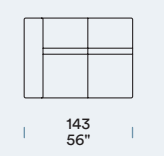

Sahara

[IT] — Cuscino seduta in espanso a doppia densità e strato da 3 cm di espanso SOFT¹ rivestito in ovatta acrilica². Schienale con rivestimento in ovatta acrilica. Cinghie elastiche da 80 mm di larghezza sotto le sedute. Meccanismo elettrico relax completo di pulsantiera in metallo cromato. Piede cilindrico in metallo cromato L 180 x Ø 40 mm.

[FR] — Assise en mousse double densité et couche de 3 cm de mousse SOFT¹, revêtu en ouate acrylique². Dos avec revêtement interne en ouate acrylique. Sangles élastiques de 80 mm de largeur sous les assises. Mécanisme relax électrique avec bouton-poussoir en métal chromé. Pied cylindrique en métal chromé L 180 x Ø 40 mm.

[NL] — Kussen zitting met vulling met dubbele dichtheid en 3 cm laag SOFT schuim¹, bekleding in acryl watten². Rugleuning met interne bekleding in acryl watten. 80 mm brede elastische riemen onder de zittingen. Elektrisch mechanisme relax met toetsenbord in gechromeed metaal. Cilindervormige poot in gechromeed metaal L 180 x Ø 40 mm.

[EN] — Seat cushion in double density foam and 3 cm layer of SOFT foam shaping¹, with acrylic wadding². Backrest with acrylic wadding padding. 80 mm wide elastic belts under the seats. Relax electric mechanism complete with push button panel in chromed metal. Cylindrical chromed metal foot L 180 x Ø 40 mm.

CUSCINO SEDUTA
Assise
Kussen zitting
Seat cushion

SCHIENALE
Dos
Rugleuning
Backrest

SEDUTA
Assise
Zitting
Seat

CUCITURA AD 1 AGO
Couture à 1 aiguille
Stiksel met 1 naald
Single needle seams

IMB. SCOCCA
Mousse carcasse
Vulling onderstel
Body padding

POGGIATESTA REGOLABILI
Appuie-têtes réglables
Verstelbare hoofdsteen
Adjustable headrests

SCELTE OPZIONALI / CHOIX EN OPTION / OPTIONELE KEUZES / OPTIONALS