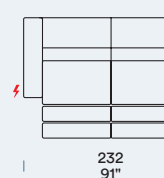

3P max Relax