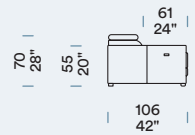

CARATTERISTICHE / CARACTÉRISTIQUES / KENMERKEN / CHARACTERISTICS

VISTA LATERALE

Vue latérale / Zijaanzicht / Side view