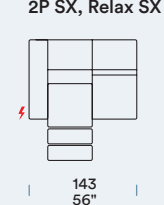

2P SX, Relax SX