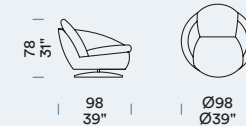

SCHIENALE
Dos
Rugleuning
Backrest

DOPPIA CUCITURA
Double couture
Dubbel stiksel
Double seam

BASE GIREVOLE
Base pivotante
Draaibare basis
Swivel base

SCHIENALE
Dos
Rugleuning
Backrest

SCELTE OPZIONALI / CHOIX EN OPTION / OPTIONELE KEUZES / OPTIONALS