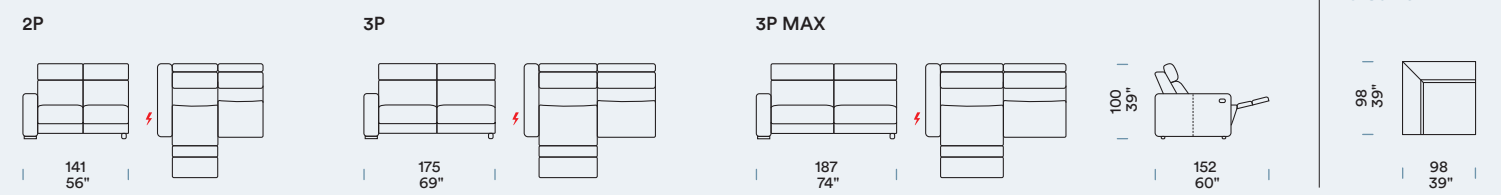

ELEMENTI LATERALI CON RELAX SINISTRA Bâtarde gauches [SX] avec Relax gauche [SX] / Zijstukken links [SX] met Relax links [SX] / Side units, left [SX] with Relax, left [SX]

ANGOLO Angle / Hoekelement / Corner