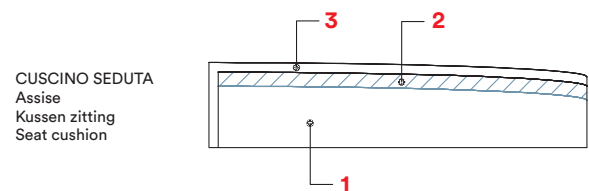

Palmer

[IT] — Cuscino di seduta in espanso 30 S¹, strato da 3 cm di espanso SOFT² e rivestimento interno in resinato³ gr.150 e vellutino 100% poliammide. Cinghie elastiche da 80 mm di larghezza sotto le sedute. Schienale con rivestimento interno in ovatta acrilica. Meccanismo elettrico relax con pulsantiera in metallo nero. Piede cromato L 150 x P 40 x H 20 mm.

[FR] — Assise en mousse 30 S¹, couche de 3 cm de mousse SOFT² et revêtement interne en résine³ 150 g et velours 100% polyamide. Sangles élastiques de 80 mm de largeur sous les assises. Dos avec revêtement interne en ouate acrylique. Mécanisme relax électrique avec bouton-poussoir en métal noir. Pied chromé L 150 x P 40 x H 20 mm.

[NL] — Kussen zitting met 30 S¹-vulling, 3 cm laag SOFT schuim² en interne bekleding in resinaat³ gr 150 en licht fluweel 100% polyamide. 80 mm brede elastische riemen onder de zitting. Rugleuning met interne bekleding in acryl watten. Elektrisch mechanisme relax met toetsenbord in zwart metaal. Chromen poot L 150 x P 40 x H 20 mm.

[EN] — Seat cushion in foam 30 S¹, 3 cm layer of SOFT foam² and double internal padding consisting of a 150gr resin-bonded³ and 100% polyamide velveteen lining layer. 80 mm wide elastic belts under the seats. Relax electric mechanism complete with push button panel in black metal. Metal foot L 150 x P 40 x H 20 mm.

CUSCINO SEDUTA
Assise
Kussen zitting
Seat cushion

SCHIENALE
Dos
Rugleuning
Backrest

IMB. SCOCCA
Mousse carcasse
Vulling onderstel
Body padding

CUCITURA AD 1 AGO
Couture à 1 aiguille
Stiksel met 1 naald
Single needle seams

SCELTE OPZIONALI / CHOIX EN OPTION / OPTIONELE KEUZES / OPTIONALS

[IT] — Vi preghiamo di specificare, all'interno dell'ordine, la tipologia dell'opzione scelta.

[FR] — Lors de la commande, nous vous prions d'indiquer le type d'option choisi.

[NL] — Gelieve bij de bestelling het gewenste type optionele te vermelden.

[EN] — Please specify your chosen type of optional in your order.

EFFETTO RIGIDO
Mousse ferme
Harde mousse
High density foam

MEMORIA LENTA
Mousse à mémoire
Traagschuim
Memory foam

RECLINER RELAX
Recliner relax
Relax recliner
Relax recliner

BATTERIA
Batterie
Batterij
Battery

POGGIATESTA ELETTRICO**
Appui-tête électrique
Elektrische hoofdsteen
Electric headrest

POGGIATESTA REGOLABILE**
Appui-tête réglable
Verstelbare hoofdsteen
Adjustable headrest

** non disponibile su elemento "angolo" / pas disponible sur élément "angle" / op "hoekelement" niet beschikbaar / not available on "corner" element

PIEDINO Pied / Poot / Foot

NIKEL NERO
Nikel noir / Zwart nikkel / Black nickel

NOCE
Noyer / Walnut / Walnut

WENGHÈ
Wenghé / Wengé / Wenge