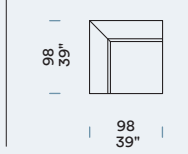

ELEMENTI LATERALI Bâtarde gauches [SX] / Zijstukken links [SX] / Side units, left [SX]

ELEMENTO CENTRALE TERMINALE DESTRO Central terminal droite / Centraal eindstuk rechts / Central end unit, right

ELEMENTI LATERALI CON RELAX Bâtarde gauches [SX] avec Relax / Zijstukken links [SX] met Relax / Side units, left [SX] with Relax

ELEMENTI LATERALI CON RELAX SINISTRA Bâtarde gauches [SX] avec Relax gauche [SX] / Zijstukken links [SX] met Relax links [SX] / Side units, left [SX] with Relax, left [SX]

ANGOLO Angle / Hoekelement / Corner