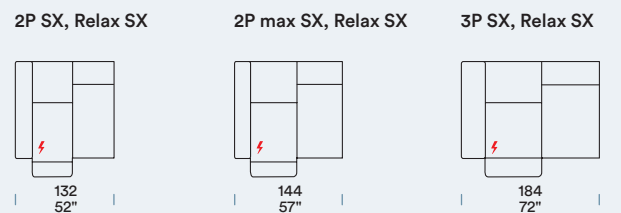

ELEMENTI LATERALI CON RELAX SINISTRA Bâtarde gauches [SX] avec Relax gauche [SX] / Zijstukken links [SX] met Relax links [SX] / Side units, left [SX] with Relax, left [SX]