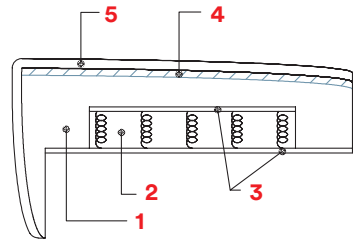

Oscar

[IT] — Cuscino di seduta in espanso 35M¹, con molle² e feltro³ e strato da 3 cm di espanso SOFT⁴. Rivestimento interno in ovatta acrilica⁵. Cinghie elastiche da 80 mm di larghezza sotto le sedute. Schienale con rivestimento interno in ovatta acrilica. Meccanismo elettrico relax con pulsantiera in metallo cromato. Piede in metallo cromato Ø 60 mm H 35 mm.

[FR] — Assise en mousse 35M¹ avec ressorts² et feutre³ et couche de 3 cm de mousse SOFT⁴. Revêtement interne en ouate acrylique⁵. Sangles élastiques de 80 mm de largeur sous les assises. Dos avec revêtement interne en ouate acrylique. Mécanisme relax électrique avec bouton-poussoir en métal chromé. Pied en métal chromé Ø 60 mm H 35 mm.

[NL] — Kussen zitting met 35M-vulling¹ met veren² en vilt³ en 3 cm laag SOFT schuim⁴. Interne bekleding in acryl watten⁵. 80 mm brede elastische riemen onder de zitting. Rugleuning met interne bekleding in acryl watten. Elektrisch mechanisme relax met toetsenbord in gechromieerd metaal. Poot in gechromieerd metal Ø 60 mm H 35 mm.

[EN] — Seat cushion in foam 35M¹ with springs² and felt³ and 3 cm layer of SOFT foam⁴. Acrylic wadding internal padding⁵. 80 mm wide elastic belts under the seats. Backrest with acrylic wadding internal padding. Relax electric mechanism complete with push button panel in chromed metal. Metal foot Ø 60 mm H 35 mm.

CUSCINO SEDUTA
Assise
Kussen zitting
Seat cushion