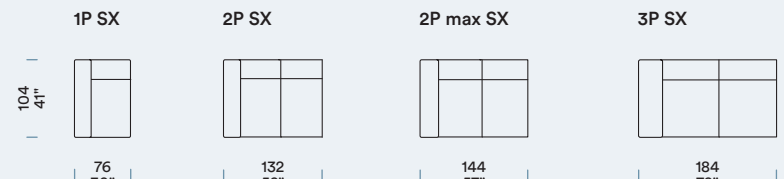

ANGOLO Angle / Hoekelament / Corner

POLTRONA E DIVANO Fauteuil et Canapé / Fauteuil en Zitbank / Armchair and Sofa

POUF Pouf / Poef / Pouf

ELEMENTI LATERALI Bâtarde gauches [SX] / Zijstukken links [SX] / Side units, left [SX]