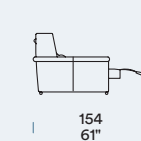

MECCANISMO APERTO Mécanisme ouvert / Geopend mechanisme / Open mechanism