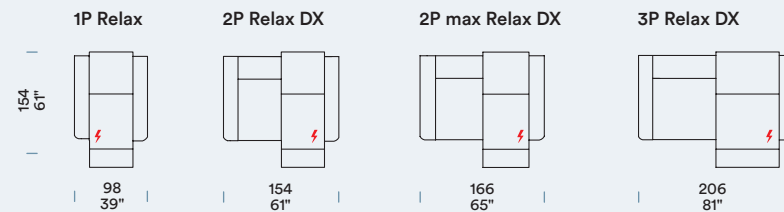

POLTRONA E DIVANO CON RELAX DESTRA Fauteuil et canapé avec Relax droite [DX] / Fauteuil en zitbank met Relax rechts [DX] / Armchair and sofa with Relax, right [DX]