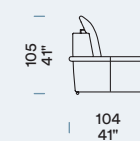

POGGIATESTA APERTO Appuie-tête ouverte / Geopende hoofdsteun / Open headrest