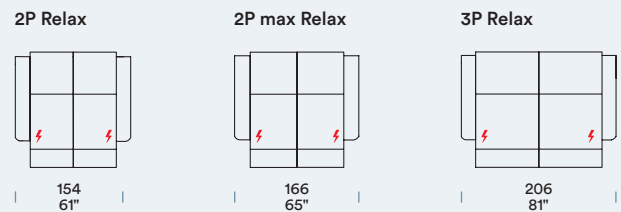

DIVANO CON RELAX Canapé avec Relax / Zitbank met Relax / Sofa with Relax