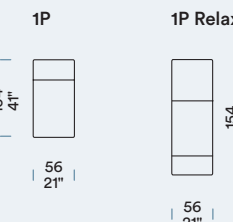

CENTRALE Chauffeuses / Central / Central units