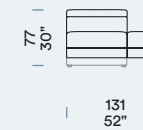

ELEMENTO CENTRALE TERMINALE DESTRO
Central terminal droite / Centraal eindstuk rechts / Central end unit, right