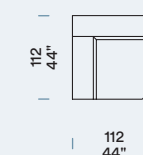

ANGOLO CON POGGIATESTA REGOLABILE SINISTRO
Angle avec tête réglable à gh / Hoekelent met verstelbare hoofdsteen links / Corner with left adjustable headrest