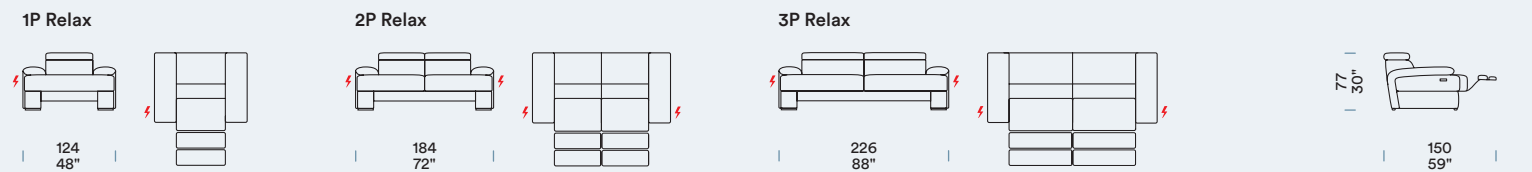

DIVANO CON RELAX SINISTRA  
Canapé avec Relax gauche [SX] / Zitbank met Relax links [SX] / Sofa with Relax, left [SX]

ELEMENTO CENTRALE TERMINALE DESTRO  
Central terminal droite / Centraal eindstuk rechts / Central end unit, right