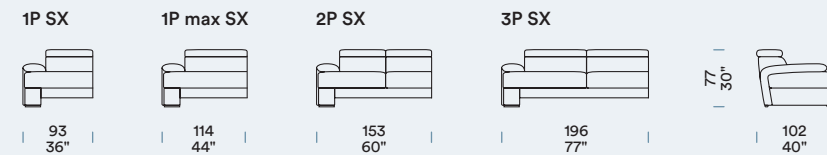

POLTRONA CENTRALE
Chauffeuses / Centraal / Central units

POLTRONA CENTRALE CON RELAX
Chauffeuses avec Relax / Centraal met Relax / Central units with Relax