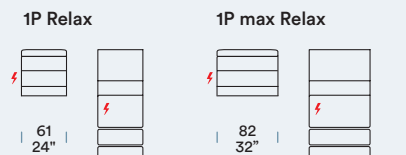

POLTRONA CENTRALE CON RELAX
Chauffeuses avec Relax / Centraal met Relax / Central units with Relax