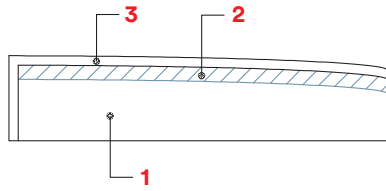

Memphis

[IT] — Cuscino di seduta in espanso 35HT¹ e strato da 3 cm di espanso SOFT². Rivestimento in resinato³, con vellutino 100% poliammide. Cinghie elastiche da 80 mm di larghezza sotto le sedute. Schienale in densità 23, con rivestimento in ovatta acrilica. Piede ovale in metallo cromato L 200 x P 60 x H 30 mm.

[FR] — Assise en mousse 35HT¹ et couche de 3 cm de mousse SOFT². Revêtement de résine³ et velours 100% polyamide. Sangles élastiques de 80 mm de largeur sous les assises. Dos en mousse 23 avec revêtement en ouate acrylique. Pied ovale en métal chromé L 200 x P 60 x H 30 mm.

[NL] — Kussen zitting met 35HT¹ vulling en 3 cm laag SOFT schuim². Bekleding in resinaat³ en lich fluweel 100% polyamide. 80 mm brede elastische riemen onder de zitten. Rugleuning met 23 vulling met bekleding in acryl watten. Ovaal poot in gechromoord metaal L 200 x D 60 x H 30 mm.

[EN] — Seat cushion in foam 35HT¹ and 3 cm layer of SOFT foam². Resin-bonded³ and 100% polyamide velveteen coating. 80 mm wide elastic belts under the seats. Backrest in foam 23 and acrylic wadding padding. Oval chromed metal foot L 200 x D 60 x H 30 mm.

CUSCINO SEDUTA
Assise
Kussen zitting
Seat cushion

SCHIENALE
Dos
Rugleuning
Backrest

IMB. SCOCCA
Mousse carcasse
Vulling onderstel
Body padding

CUCITURA AD 1 AGO
Couture à 1 aiguille
Stiksel met 1 naald
Single needle seams

POGGIATESTA REGOLABILI
Appuie-têtes réglables
Verstelbare hoofdsteen
Adjustable headrests

SCELTE OPZIONALI / CHOIX EN OPTION / OPTIONELE KEUZES / OPTIONALS

[IT] — Vi preghiamo di specificare, all'interno dell'ordine, la tipologia dell'opzionale scelto.

[FR] — Lors de la commande, nous vous prions d'indiquer le type d'option choisi.

[NL] — Gelieve bij de bestelling het gewenste type optionele te vermelden.

[EN] — Please specify your chosen type of optional in your order.

EFFETTO RIGIDO
Mousse ferme
Harde mousse
High density foam

MEMORIA LENTA
Mousse à mémoire
Traagschuim
Memory foam

POGGIATESTA ELETTRICO**
Appuie-tête électrique
Elektrische hoofdsteen
Electric headrest

RECLINER RELAX
Recliner relax
Relax recliner
Relax recliner

BATTERIA
Batterie
Batterij
Battery

** non disponibile su elemento "angolo" / pas disponible sur élément "angle" / op hoekelement niet beschikbaar / not available on corner element

PIEDINO
Pied / Poot / Foot

SATINATO
Satiné / Gesatineerde / Satin

NIKEL NERO
Nikel noir / Zwart nikkel / Black nikel