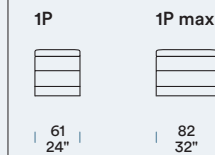

POLTRONA CENTRALE
Chauffeuses / Centraal / Central units