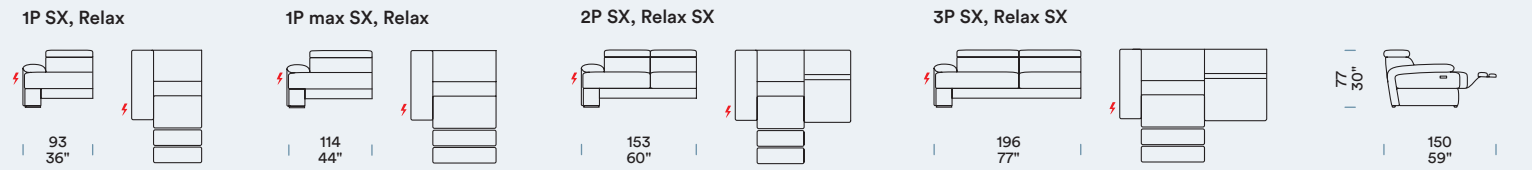

CHAISE LONGUE SINISTRA
Ch. Longue gauche / Longchair links / Ch. Longue, left

ANGOLO CON POGGIATESTA REGOLABILE SINISTRO
Angle avec tête réglable à gh / Hoekelent met verstelbare hoofdsteen links / Corner with left adjustable headrest

ANGOLO CON POGGIATESTA REGOLABILI
Angle avec têtes réglables / Hoekelent met verstelbare hoofdsteen / Corner with adjustable headrests