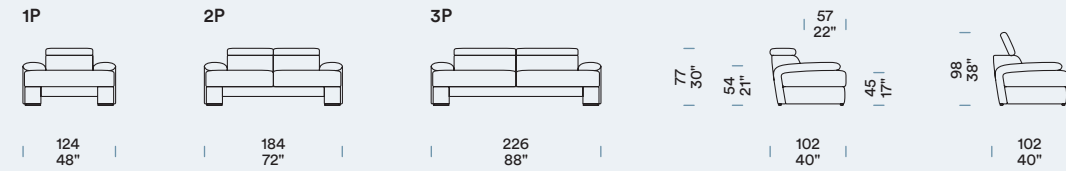

CARATTERISTICHE / CARACTÉRISTIQUES / KENMERKEN / CHARACTERISTICS

POLTRONA E DIVANO
Fauteuil et Canapé / Fauteuil en Zitbank / Armchair and Sofa