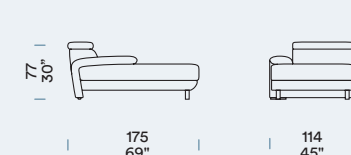

[NL] — Kussen zitting met 35HT<sup>1</sup> vulling en 3 cm laag SOFT schuim<sup>2</sup>. Bekleding in resinaat<sup>3</sup> en lich fluweel 100% polyamide. 80 mm brede elastische riemen onder de zitten. Rugleuning met 23 vulling met bekleding in acryl watten. Ovaal poot in gechromoord metaal L 200 x D 60 x H 30 mm.

DIVANO CON RELAX SINISTRA  
Canapé avec Relax gauche [SX] / Zitbank met Relax links [SX] / Sofa with Relax, left [SX]

ELEMENTO CENTRALE TERMINALE DESTRO  
Central terminal droite / Centraal eindstuk rechts / Central end unit, right

ELEMENTI LATERALI  
Bâtarde gauches [SX] / Zijstukken links [SX] / Side units, left [SX]

POLTRONA CENTRALE  
Chauffeuses / Centraal / Central units

POLTRONA CENTRALE CON RELAX  
Chauffeuses avec Relax / Centraal met Relax / Central units with Relax

ELEMENTI LATERALI CON RELAX SINISTRA  
Bâtarde gauches [SX] avec Relax [SX] / Zijstukken links [SX] met Relax [SX] / Side units, left [SX] with Relax, left [SX]

CHAISE LONGUE SINISTRA  
Ch. Longue gauche / Longchair links / Ch. Longue, left