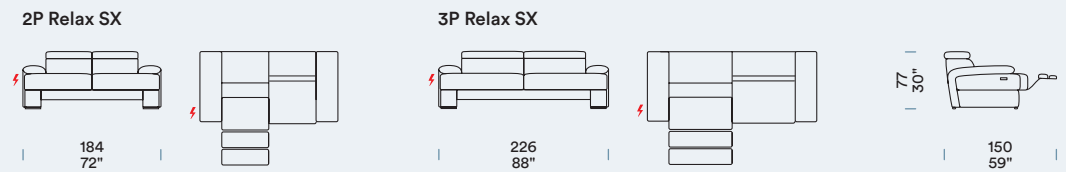

DIVANO CON RELAX SINISTRA  
Canapé avec Relax gauche [SX] / Zitbank met Relax links [SX] / Sofa with Relax, left [SX]

ELEMENTO CENTRALE TERMINALE DESTRO  
Central terminal droite / Centraal eindstuk rechts / Central end unit, right