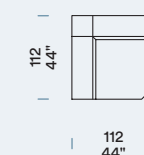

ELEMENTI LATERALI CON RELAX SINISTRA  
Bâtarde gauches [SX] avec Relax [SX] / Zijstukken links [SX] met Relax [SX] / Side units, left [SX] with Relax, left [SX]

CHAISE LONGUE SINISTRA  
Ch. Longue gauche / Longchair links / Ch. Longue, left

ANGOLO CON POGGIATESTA REGOLABILE SINISTRO  
Angle avec tête réglable à gh / Hoekelent met verstelbare hoofdsteen links / Corner with left adjustable headrest

ANGOLO CON POGGIATESTA REGOLABILI  
Angle avec têtes réglables / Hoekelent met verstelbare hoofdsteen / Corner with adjustable headrests