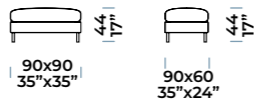

POUF
Pouf / Poef / Pouf