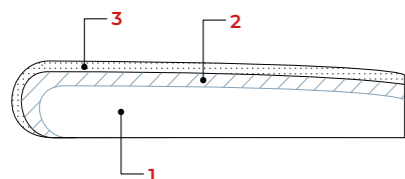

Liam

[IT] — Cuscino di seduta in espanso 35HT¹ e strato da 3 cm di espanso SOFT². Rivestimento in resinato³ con vellutino 100% poliammide. Cinghie elastiche da 80 mm di larghezza sotto le sedute. Schienale in densità 23, con rivestimento in ovatta acrilica. Piede bronzo H 150 mm.

[FR] — Assise en mousse 35HT¹ et couche de 3 cm de mousse SOFT². Revêtement de résine³ et velours 100% polyamide. Sangles élastiques de 80 mm de largeur sous les assises. Dos en mousse 23 avec revêtement en ouate acrylique. Pied bronze H 150 mm.

[NL] — Kussen zitting met 35HT¹ vulling en 3 cm laag SOFT schuim². Bekleding in resinaat³ en lich fluweel 100% polyamide. 80 mm brede elastische riemen onder de zittingen. Rugleuning met 23 vulling met bekleding in acryl watten. Bronzen poot H 150 mm.

[EN] — Seat cushion in foam 35HT¹ and 3 cm layer of SOFT foam². Resin-bonded³ and 100% polyamide velveteen coating. 80 mm wide elastic belts under the seats. Backrest in foam 23 and acrylic wadding padding. Bronze foot H 150 mm.

CUSCINO SEDUTA
Assise
Kussen zitting
Seat cushion