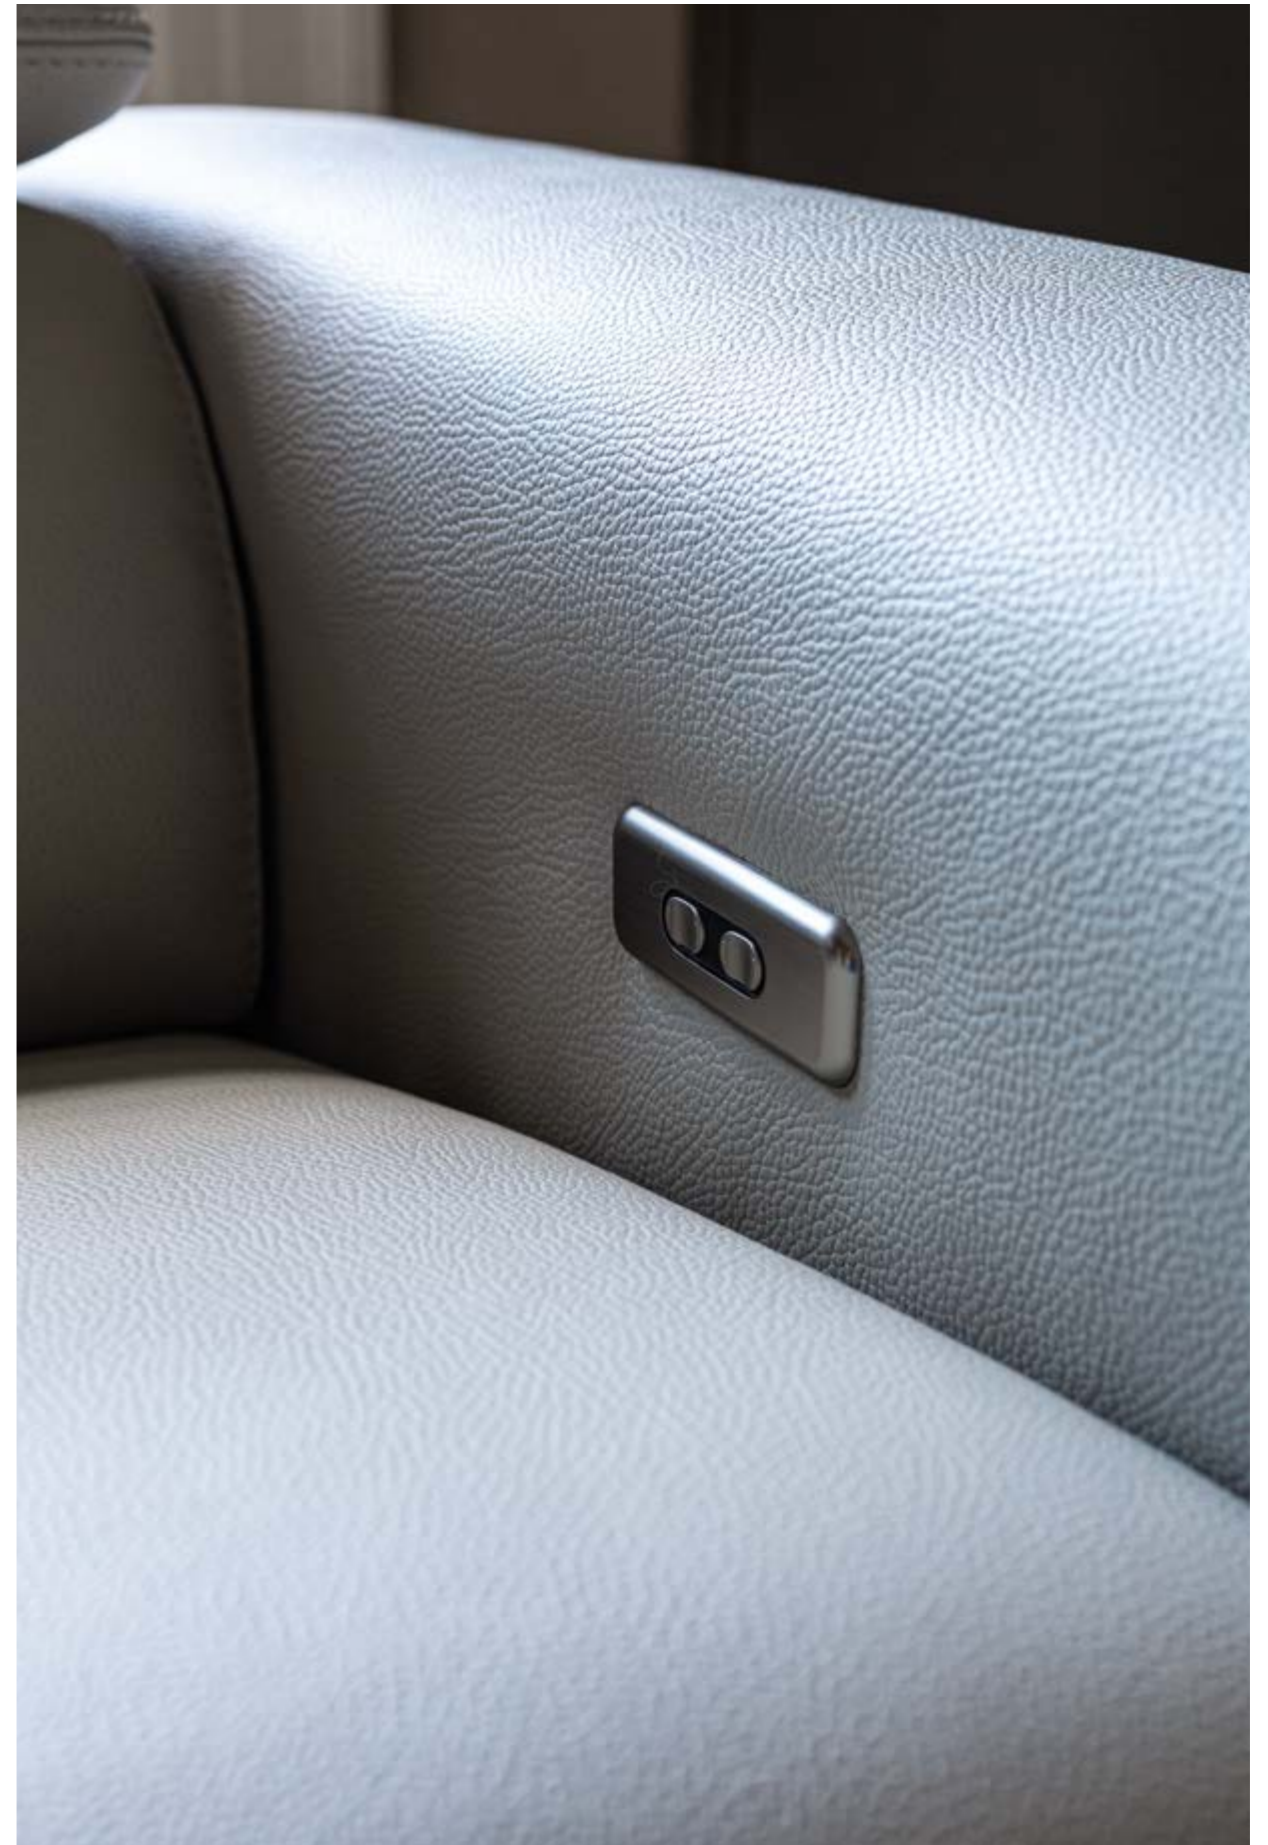

Contemporary style and
attention to details

Craftmanship, know-how
and Italian design

Liam

[IT] — Cuscino di seduta in espanso 35HT¹ e strato da 3 cm di espanso SOFT². Rivestimento in resinato³ con vellutino 100% poliammide. Cinghie elastiche da 80 mm di larghezza sotto le sedute. Schienale in densità 23, con rivestimento in ovatta acrilica. Piede bronzo H 150 mm.