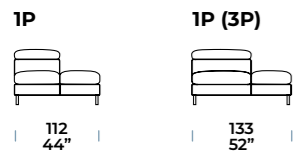

ELEMENTO CENTRALE TERMINALE DESTRO
Central terminal droite / Centraal eindstuk rechts / Central
end unit, right