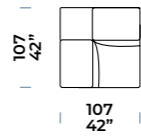

ANGOLO CON POGGIATESTA REGOLABILI
Angle avec têtes réglables / Hoekelink met verstelbare
hoofdsteunen / Corner with adjustable headrests