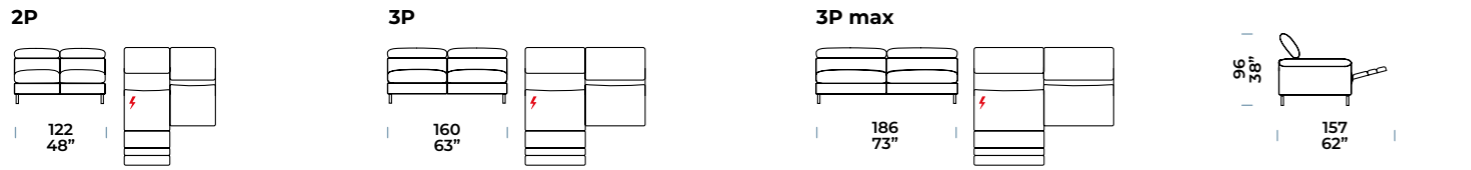

ELEMENTI CENTRALI CON RELAX SINISTRA

Chauffeuses avec Relax gauche [SX] / Centraal met Relax links [SX] / Central units with Relax, left [SX]

ANGOLO CON POGGIATESTA REGOLABILE SINISTRO
Angle avec tête à réglable à gh / Hoekelink met verstelbare
hoofdsteun links / Corner with left adjustable headrest