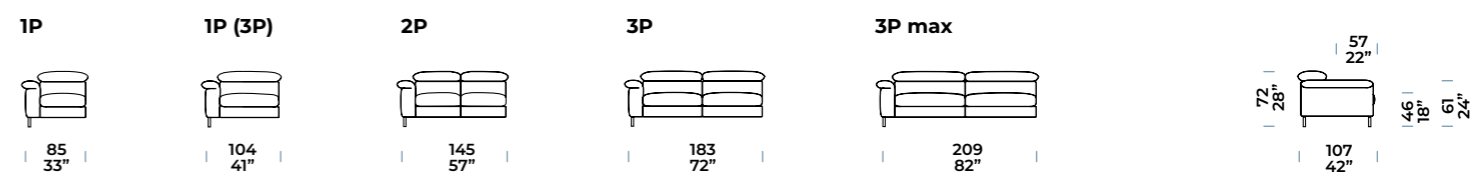

ELEMENTI LATERALI
Bâtarde gauches [SX] / Zijstukken links [SX] / Side units, left [SX]