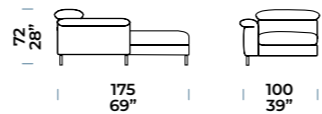

CHAISE LONGUE SINISTRA
Ch. Longue gauche / Longchair
links / Ch. Longue, left