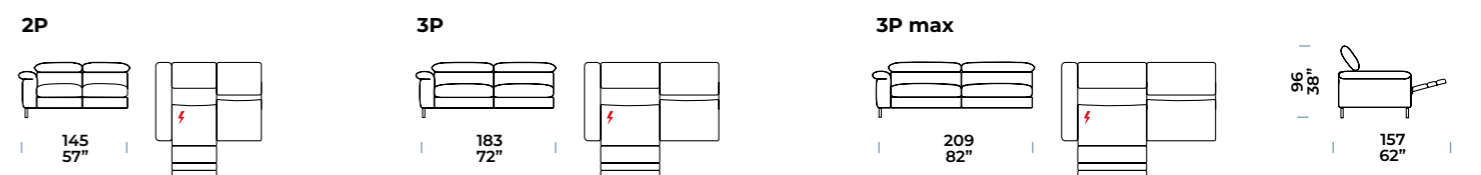

ELEMENTI LATERALI CON RELAX SINISTRA
Bâtarde gauches [SX] avec Relax gauche [SX] / Zijstukken links [SX] met Relax links [SX] / Side units, left [SX] with Relax, left [SX]