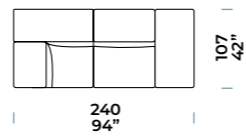

ANGOLO TERMINALE DESTRO
Angle terminal droite / Hoek eindstuk
rechts / Corner end unit, right