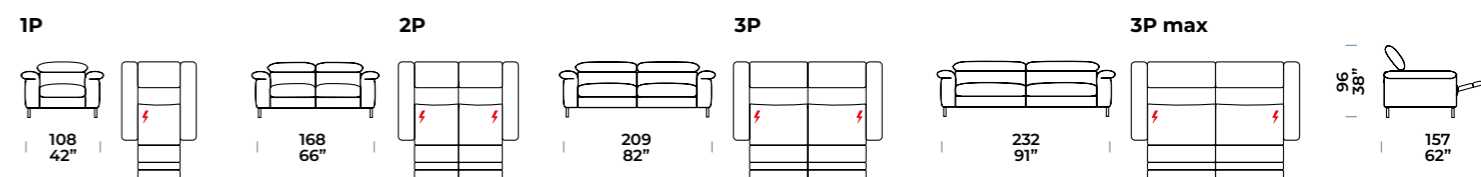

POLTRONA E DIVANO CON RELAX
Fauteuil et Canapé avec Relax / Fauteuil en Zitbank met Relax / Armchair and Sofa with Relax