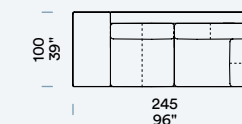

ANGOLO Angle / Hoeelement / Corner

ANGOLO TERMINALE SINISTRO Angle terminal gauche / Hoek eindstuk links / Corner end unit, left

ANGOLO TERMINALE MAX SINISTRO Angle terminal max gauche / Hoek eindstuk max links / Corner end unit max, left