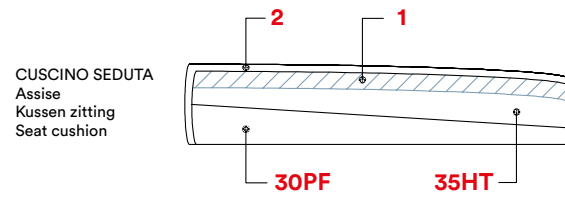

Leonardo

[IT] — Cuscino seduta in espanso a doppia densità e strato da 3 cm di espanso SOFT¹, rivestito in ovatta acrilica². Schienale con rivestimento in ovatta acrilica. Cinghie elastiche da 80 mm di larghezza sotto le sedute. Piede tubolare nero H 15 cm ø 30 mm. SFODERABILE.

[FR] — Assise en mousse double densité et couche de 3 cm de mousse SOFT¹, revêtu en ouate acrylique². Dos avec revêtement interne en ouate acrylique. Sangles élastiques de 80 mm de largeur sous les assises. Pied tubulaire noir H 15 cm ø 30 mm. DEHOUSSABLE.

[NL] — Kussen zitting met vulling met dubbele dichtheid en 3 cm laag SOFT schuim¹, bekleding in acryl watten². Rugleuning met interne bekleding in acryl watten. 80 mm brede elastische riemen onder de zittingen. Zwarte buisvormige poot H 15 cm ø 30 mm. VERWIJDERBAAR.

[EN] — Seat cushion in double density foam and 3 cm layer of SOFT foam shaping¹, with acrylic wadding². Backrest with acrylic wadding padding. 80 mm wide elastic belts under the seats. Black tubular foot H 15 cm ø 30 mm. REMOVABLE.