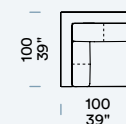

ANGOLO Angle / Hoeelement / Corner

ANGOLO TERMINALE SINISTRO Angle terminal gauche / Hoek eindstuk links / Corner end unit, left

ANGOLO TERMINALE MAX SINISTRO Angle terminal max gauche / Hoek eindstuk max links / Corner end unit max, left