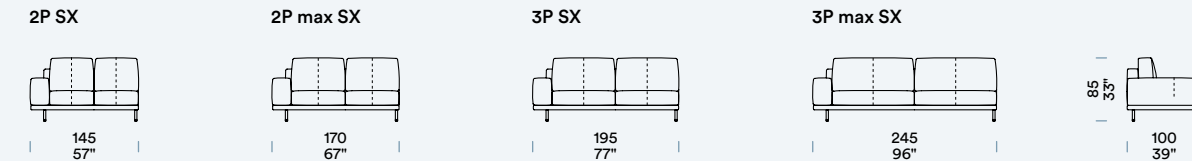

ELEMENTI LATERALI Bâtarde gauches [SX] / Zijstukken links [SX] / Side units, left [SX]