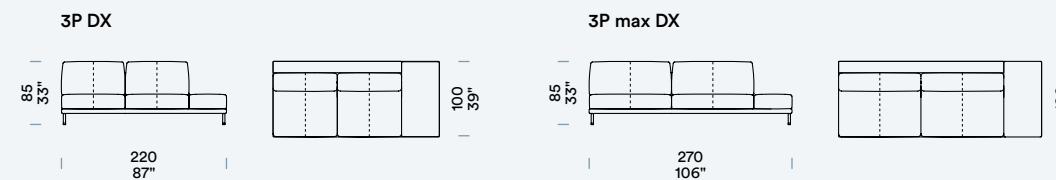

ELEMENTO CENTRALE TERMINALE DESTRO Central terminal droite [DX] / Centraal eindstuk rechts [DX] / Central end unit, right [DX]

CHAISE LONGUE SINISTRA Ch. Longue gauche / Longchair links / Ch. Longue, left

ANGOLO Angle / Hoeelement / Corner

ANGOLO TERMINALE SINISTRO Angle terminal gauche / Hoek eindstuk links / Corner end unit, left

ANGOLO TERMINALE MAX SINISTRO Angle terminal max gauche / Hoek eindstuk max links / Corner end unit max, left

POUF Pouf / Poef / Pouf

VASSOIO Plateau de support / Ondersteuning lade / Support tray

VANO PORTAOGGETTI Compartment de rangement / Opbergvak / Glove compartment