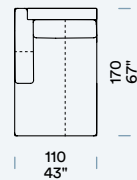

ANGOLO Angle / Hoeelement / Corner

ANGOLO TERMINALE SINISTRO Angle terminal gauche / Hoek eindstuk links / Corner end unit, left

ANGOLO TERMINALE MAX SINISTRO Angle terminal max gauche / Hoek eindstuk max links / Corner end unit max, left