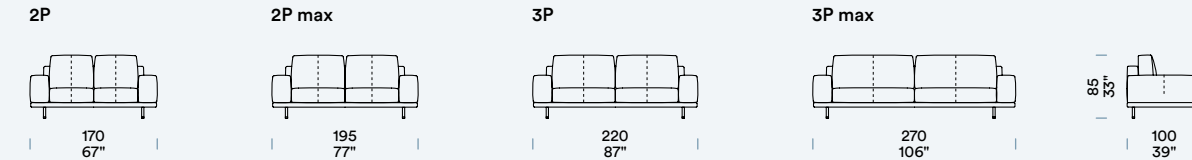

CARATTERISTICHE / CARACTÉRISTIQUES / KENMERKEN / CHARACTERISTICS

DIVANO Canapé / Zitbank / Sofa