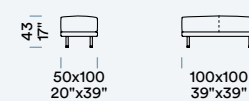

POUF Pouf / Poef / Pouf