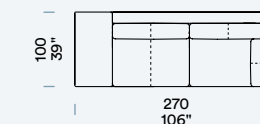

ANGOLO Angle / Hoeelement / Corner

ANGOLO TERMINALE SINISTRO Angle terminal gauche / Hoek eindstuk links / Corner end unit, left

ANGOLO TERMINALE MAX SINISTRO Angle terminal max gauche / Hoek eindstuk max links / Corner end unit max, left