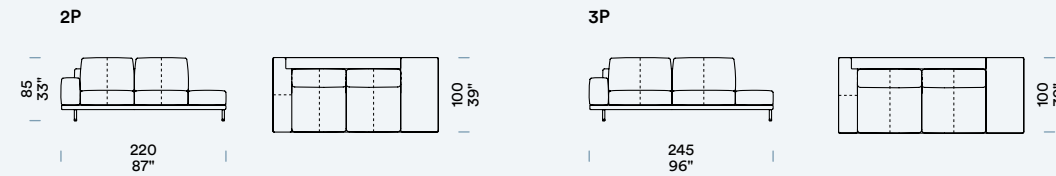

ELEMENTO TERMINALE DX Terminal droite / Eindstuk rechts / End unit, right