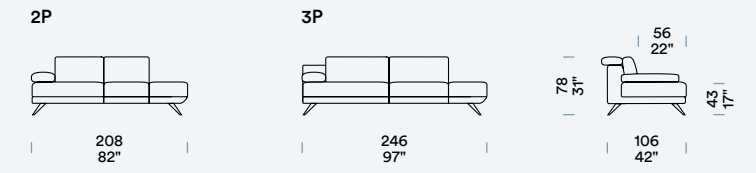

ELEMENTO TERMINALE DESTRO
Terminal droite / Eindstuk rechts / End unit, right