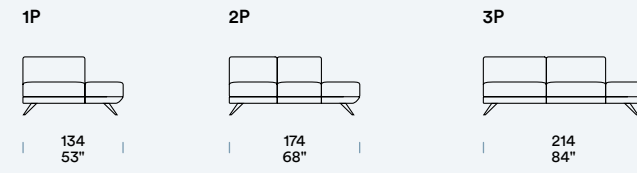

CHAISE LONGUE SINISTRA
Ch. Longue gauche / Longchair links
/ Ch. Longue, left

ELEMENTO CENTRALE TERMINALE DESTRO
Central terminal droite / Centraal eindstuk rechts / Central end unit, right