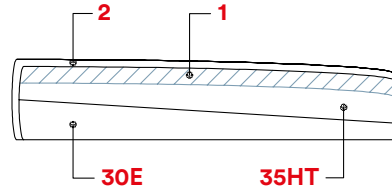

Harvey

[IT] — Cuscino di seduta in espanso a doppia densità e strato da 3 cm di espanso SOFT¹ con doppio rivestimento interno in resinato² gr.150 e vellutino 100% poliammide. Schienale con rivestimento interno in ovatta acrilica. Cinghie elastiche da 80 mm di larghezza sotto le sedute. Piede in metallo cromato H 14 cm. Bracciolo sfilabile.

[FR] — Assise en mousse double densité et couche de 3 cm de mousse SOFT¹, avec double couche interne en résine² 150 g et velours 100% polyamide. Dos avec revêtement interne en ouate acrylique. Sangles élastiques de 80 mm de largeur sous les assises. Pied en métal chromé H 14 cm. Accoudoir enlevable.

[NL] — Kussen zitting met dubbele dichtheid en 3 cm laag SOFT schuim¹, met dubbele interne bekleding in resinaat² gr 150 en licht fluweel 100% polyamide. Rugleuning met interne bekleding in acryl watten. 80 mm brede elastische riemen onder de zittingen. Poot in gechromed metaal H 14 cm. Afneembare armsteun.

[EN] — Seat cushion in double density foam and 3 cm layer of SOFT foam¹ with double internal padding consisting of a 150 gr. resin-bonded² and 100% polyamide velveteen lining layer. Backrest with acrylic wadding internal padding. 80 mm wide elastic belts under the seats. Chromed metal foot H 14 cm. Removable armrest.

CUSCINO SEDUTA
Assise
Kussen zitting
Seat cushion