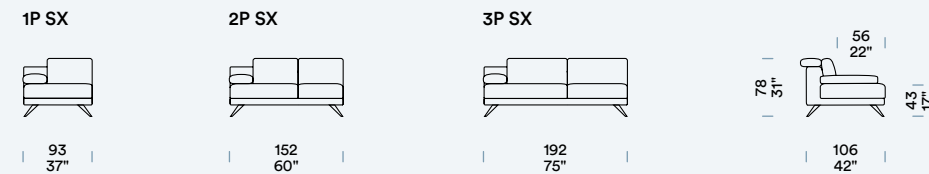

CENTRALE
Chauffeuse / Centraal / Central unit