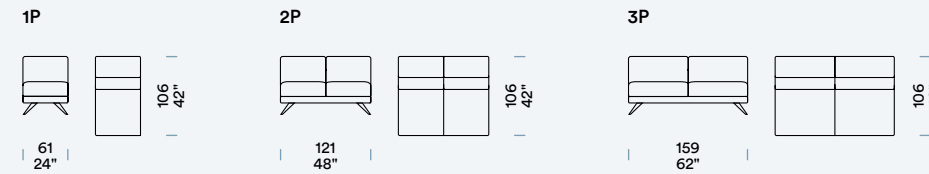

Harvey

[IT] — Cuscino di seduta in espanso a doppia densità e strato da 3 cm di espanso SOFT¹ con doppio rivestimento interno in resinato² gr.150 e vellutino 100% poliammide. Schienale con rivestimento interno in ovatta acrilica. Cinghie elastiche da 80 mm di larghezza sotto le sedute. Piede in metallo cromato H 14 cm. Bracciolo sfilabile.

[FR] — Assise en mousse double densité et couche de 3 cm de mousse SOFT¹, avec double couche interne en résine² 150 g et velours 100% polyamide. Dos avec revêtement interne en ouate acrylique. Sangles élastiques de 80 mm de largeur sous les assises. Pied en métal chromé H 14 cm. Accoudoir enlevable.

[NL] — Kussen zitting met dubbele dichtheid en 3 cm laag SOFT schuim¹, met dubbele interne bekleding in resinaat² gr 150 en licht fluweel 100% polyamide. Rugleuning met interne bekleding in acryl watten. 80 mm brede elastische riemen onder de zittingen. Poot in gechromed metaal H 14 cm. Afneembare armsteun.

[EN] — Seat cushion in double density foam and 3 cm layer of SOFT foam¹ with double internal padding consisting of a 150 gr. resin-bonded² and 100% polyamide velveteen lining layer. Backrest with acrylic wadding internal padding. 80 mm wide elastic belts under the seats. Chromed metal foot H 14 cm. Removable armrest.

CUSCINO SEDUTA
Assise
Kussen zitting
Seat cushion

SCHIENALE
Dos
Rugleuning
Backrest

IMB. SCOCCA
Mousse carcasse
Vulling onderstel
Body padding

POGGIATESTA REGOLABILI
Appuie-têtes réglables
Verstelbare hoofdsteun
Adjustable headrests

SCHIENALE
Cousin de dos
Kussen rugleuning
Backrest cushion

CUCITURA AD 1 AGO CON FILO GROSSO
Couture à 1 aiguille avec fil épais
Stiksel met 1 naald met dikke draad
Single needle seams with thick thread

SCELTE OPZIONALI / CHOIX EN OPTION / OPTIONELE KEUZES / OPTIONALS