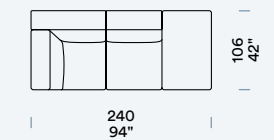

ANGOLO TERMINALE DESTRO
Angle terminal droite / Hoek eindstuk
rechts / Corner end unit, right