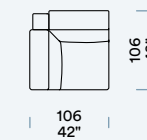

ANGOLO CON DUE POGGIATESTA REGOLABILI
Angle avec deux têtères réglables / Hoeelement
met twee verstelbare kopsteunen / Corner with
two adjustable headrests