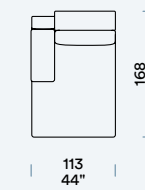

CHAISE LONGUE SINISTRA
Ch. Longue gauche / Longchair links
/ Ch. Longue, left