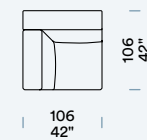

ANGOLO CON POGGIATESTA REGOLABILE SINISTRO
Angle ave têtère réglable a gauche / Hoeelement met
verstelbare kopsteun links / Corner with adjustable
headrest left