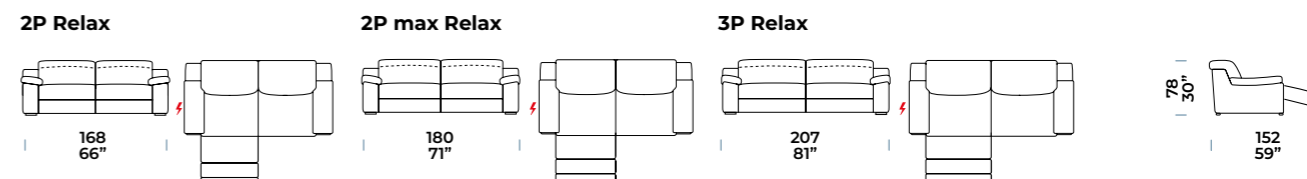

DIVANO CON RELAX SINISTRA

Canapé avec Relax gauche [SX] / Zitbank met Relax links [SX] / Sofa with Relax, left [SX]