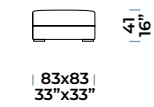

CARATTERISTICHE / CARACTÉRISTIQUES / KENMERKEN / CHARACTERISTICS

ELEMENTI CENTRALI
Chaffeuses / Centraal / Central units

ELEMENTI CENTRALI CON RELAX
Chaffeuses avec Relax / Centraal met Relax / Central units with Relax

POUF
Pouf / Poef / Pouf

CHAISE LONGUE
Ch. Longue / Longchair / Ch. Longue

ANGOLO
Angle / Hoekement / Corner

ELEMENTO CENTRALE TERMINALE DESTRO
Central terminal droite / Centraal eindstuk rechts / Central end unit, right

Fondata nel 1976, LAS Salotti rappresenta, a livello europeo, un'azienda capace di dettare le tendenze nella produzione di divani imbottiti. In sintonia con tutto ciò che è moda, stile, contemporaneità, ogni divano LAS rappresenta il perfetto binomio estetica e qualità. Linee moderne sposano materiali accuratamente scelti e dettagli lavorati artigianalmente. Nessuna produzione su scala industriale, nessun compromesso, il tutto per offrire il comfort MADE IN ITALY a tutti coloro che scelgono il marchio LAS Salotti.

LAS Salotti was established in 1976. The company is capable of setting trends in the production of padded sofas on a European scale. In tune with the latest fashion trends, styles and contemporary looks, every LAS sofa is the perfect combination of styling and quality. Modern lines are teamed with painstakingly selected materials and hand-crafted details. With no industrial-scale production involved, no compromise, all to offer the very best MADE IN ITALY comfort to all those who opt for the LAS Salotti brand.

LAS—SALOTTI
ITALIAN STYLED SOFAS

Via delle Arti e Mestieri 10-12
Roveredo in Piano (PN) - Italy
T +39 0434 924046 / +39 0434 923826
las@lassalotti.com
www.lassalotti.com

Graphic: massimocavana.com

R1. 6-2023. All rights reserved