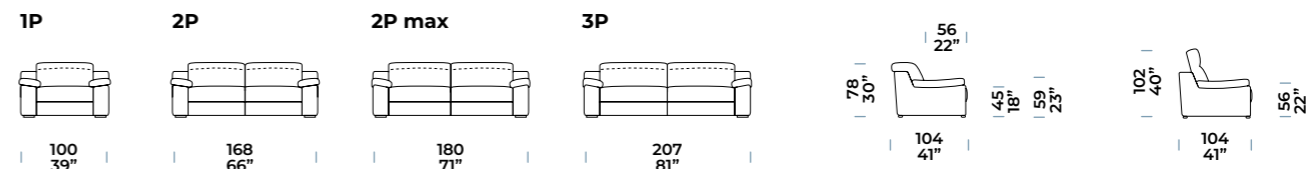

[EN] — Please specify your chosen type of optional in your order.

EFFETTO RIGIDO
Mousse ferme
Harde mousse
High density foam

MEMORIA LENTA
Mousse à mémoire
Traagschuim
Memory foam

RECLINER RELAX*
Recliner relax
Relax recliner
Relax recliner

RELAX E POGGIATESTA ELETTRICO**
Relax et appuie-tête électrique
Elektrische relax en hoofdsteun
Electric relax and headrest

BATTERIA
Batterie
Batterij
Battery

* non disponibile su seduta a fianco del pouf terminale / pas disponible sur assise a coté du pouf terminal / niet beschikbaar op stoel naast de zitzak / not available on seat next to the terminal pouf

** non disponibile su elemento "angolo" e "chaise longue" / pas disponible sur élément "angle" et "chaise longue" / op "hoekelement" en "longchair" niet beschikbaar / not available on "corner element" and "chaise longue"

FINITURE STANDARD PIEDINO

Finitions pied standard / Standaard uitvoeringen poot / Standard foot finishes

NIKEL NERO
Nikel noir / Zwart nikkel / Black nikel

BRONZO
Bronze / Bronzen / Bronze

FINITURE OPZIONALI PIEDINO

Finitions pied en option / Optionele uitvoeringen poot / Optional foot finishes

CHAMPAGNE
Champagne / Champagne / Champagne

MOAI
Moai / Moai / Moai

CROMO
Chrome / Chrom / Chrome

CARATTERISTICHE / CARACTÉRISTIQUES / KENMERKEN / CHARACTERISTICS

POLTRONA E DIVANO

Fauteuil et Canapé / Fauteuil en Zitbank / Armchair and Sofa