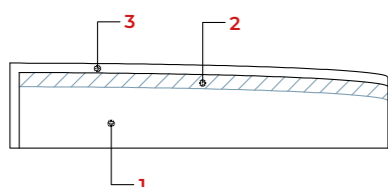

Firenze

[IT] — Cuscino di seduta in espanso 30S¹, strato da 3 cm di espanso SOFT² e rivestimento in resinato³ gr.150 e vellutino 100% poliammide. Cinghie elastiche da 80 mm di larghezza sotto le sedute. Schienale con rivestimento interno in ovatta acrilica. Meccanismo elettrico relax con pulsantiera in metallo cromato. Piede cilindrico nero opaco L 180 mm Ø 40mm.

[FR] — Assise en mousse 30S¹, couche de 3 cm de mousse SOFT² et revêtement interne de résine³ 150g et velours 100% polyamide. Sangles élastiques de 80 mm de largeur sous les assises. Dos avec revêtement interne en ouate acrylique. Mécanisme relax électrique avec bouton-poussoir en métal chromé. Pied cylindrique noir mat L 180 mm Ø 40mm.

[NL] — Kussen zitting met 30S¹ vulling, 3 cm laag SOFT schuim² en interne bekleding in resinaat³ gr. 150 en lich fluweel 100% polyamide. 80 mm brede elastische riemen onder de zittingen. Rugleuning met interne bekleding in acryl watten. Elektrisch mechanisme relax met toetsenbord in gechrommeerd metaal. Mat zwarte cilindrische poot L 180 mm Ø 40mm.

[EN] — Seat cushion in foam 30S¹, 3 cm layer of SOFT foam² and double internal padding consisting of a 150gr resin-bonded³ and 100% polyamide velveteen lining layer. 80 mm wide elastic belts under the seats. Relax electric mechanism complete with push button panel in chromed metal. Matte black cylindrical foot L 180 mm Ø 40mm.

CUSCINO SEDUTA
Assise
Kussen zitting
Seat cushion