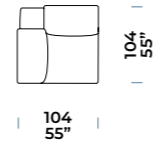

ANGOLO
Angle / Hoekement / Corner