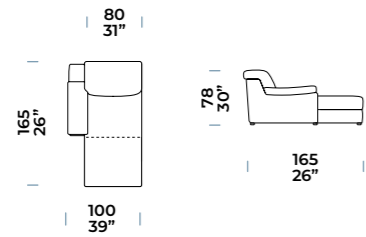

POUF
Pouf / Poef / Pouf

CHAISE LONGUE
Ch. Longue / Longchair / Ch. Longue

ANGOLO
Angle / Hoekement / Corner

ELEMENTO CENTRALE TERMINALE DESTRO
Central terminal droite / Centraal eindstuk rechts / Central end unit, right

Fondata nel 1976, LAS Salotti rappresenta, a livello europeo, un'azienda capace di dettare le tendenze nella produzione di divani imbottiti. In sintonia con tutto ciò che è moda, stile, contemporaneità, ogni divano LAS rappresenta il perfetto binomio estetica e qualità. Linee moderne sposano materiali accuratamente scelti e dettagli lavorati artigianalmente. Nessuna produzione su scala industriale, nessun compromesso, il tutto per offrire il comfort MADE IN ITALY a tutti coloro che scelgono il marchio LAS Salotti.

LAS Salotti was established in 1976. The company is capable of setting trends in the production of padded sofas on a European scale. In tune with the latest fashion trends, styles and contemporary looks, every LAS sofa is the perfect combination of styling and quality. Modern lines are teamed with painstakingly selected materials and hand-crafted details. With no industrial-scale production involved, no compromise, all to offer the very best MADE IN ITALY comfort to all those who opt for the LAS Salotti brand.