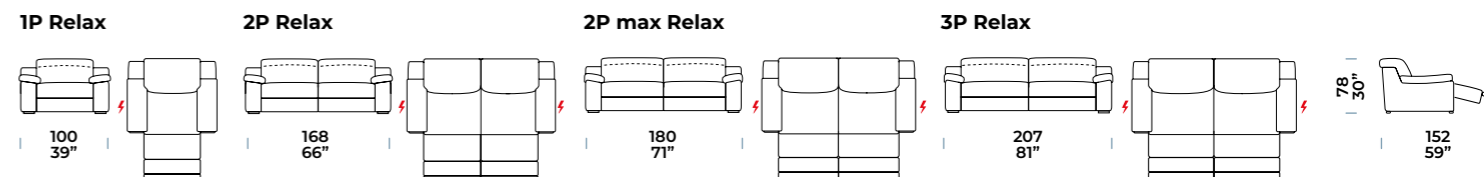

POLTRONA E DIVANO CON RELAX

Fauteuil et Canapé avec Relax / Fauteuil en Zitbank met Relax / Armchair and Sofa with Relax