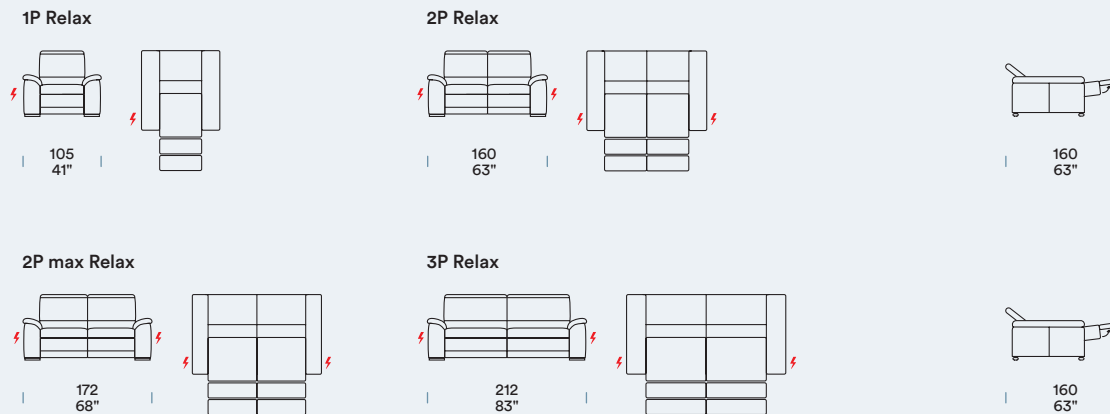

POLTRONA E DIVANO CON RELAX Fauteuil et Canapé avec Relax / Fauteuil en Zitbank met Relax / Armchair and Sofa with Relax