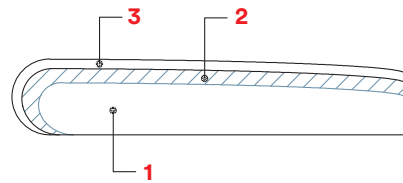

Emma

[IT] — Cuscino seduta in espanso 30SM¹, strato da 3 cm di espanso SOFT² e rivestimento in resinato³ gr.150 e vellutino 100% poliammide. Schienale con rivestimento in ovatta acrilica. Cinghie elastiche da 80 mm di larghezza sotto le sedute. Meccanismo elettrico Relax completo di pulsantiera in metallo cromato. Piede in metallo cromato L 180 mm Ø 40 mm.

[FR] — Assise en mousse 30SM¹, couche de 3 cm de mousse SOFT² et revêtement en résine³ 150 g et velours 100% polyamide. Dos avec revêtement interne en ouate acrylique. Sangles élastiques de 80 mm de largeur sous les assises. Mécanisme Relax électrique avec bouton-poussoir en métal chromé. Pied en métal chromé L 180 mm Ø 40 mm.

[NL] — Kussen zitting met vulling 30SM¹, 3 cm laag SOFT schuim² en bekleding in resinaat³ gr 150 en licht fluweel 100% polyamide. Rugleuning met interne bekleding in acryl watten. 80 mm brede elastische riemen onder de zittingen. Elektrisch mechanisme Relax met toetsenbord in gechromieerd metaal. Poot in gechromieerd metaal L 180 mm Ø 40 mm.

[EN] — Seat cushion 30SM¹, 3 cm layer of SOFT foam² and padding consisting of a 150 gr. resin-bonded³ and 100% polyamide velveteen lining layer. Seat and backrest with acrylic wadding padding. 80 mm wide elastic belts under the seats. Relax electric mechanism complete with push button panel in chromed metal. Chromed metal foot L 180 mm Ø 40 mm.

CUSCINO SEDUTA
Assise
Kussen zitting
Seat cushion