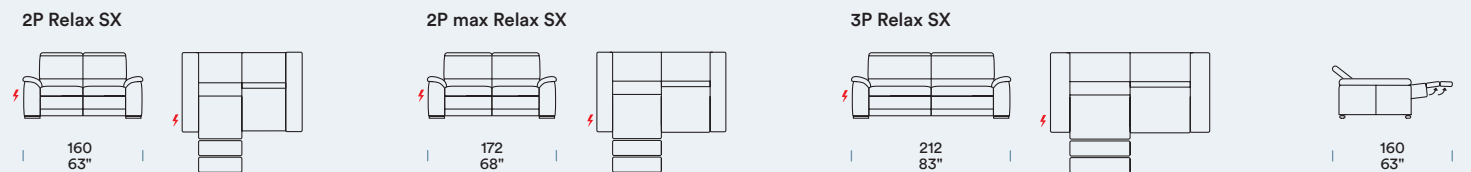

DIVANO CON RELAX SINISTRA Canapé avec Relax gauche [SX] / Zitbank met Relax links [SX] / Sofa with Relax, left [SX]