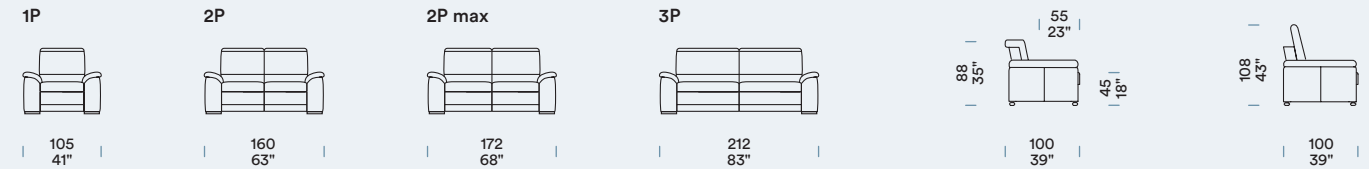

[EN] — Seat cushion 30SM¹, 3 cm layer of SOFT foam² and padding consisting of a 150 gr. resin-bonded³ and 100% polyamide velveteen lining layer. Seat and backrest with acrylic wadding padding. 80 mm wide elastic belts under the seats. Relax electric mechanism complete with push button panel in chromed metal. Chromed metal foot L 180 mm Ø 40 mm.

CUSCINO SEDUTA
Assise
Kussen zitting
Seat cushion

SCHIENALE
Dos
Rugleuning
Backrest

CUCITURA AD 1 AGO
Couture à 1 aiguille
Stiksel met 1 naald
Single needle seams

IMB. SCOCCA
Mousse carcasse
Vulling onderstel
Body padding

POGGIATESTA REGOLABILI
Appuie-têtes réglables
Verstelbare hoofdsteen
Adjustable headrests

SCELTE OPZIONALI / CHOIX EN OPTION / OPTIONELE KEUZES / OPTIONALS

[IT] — Vi preghiamo di specificare, all'interno dell'ordine, la tipologia dell'opzionale scelto.

[FR] — Lors de la commande, nous vous prions d'indiquer le type d'option choisi.

[NL] — Gelieve bij de bestelling het gewenste type optionele te vermelden.

[EN] — Please specify your chosen type of optional in your order.

EFFETTO RIGIDO
Mousse ferme
Harde mousse
High density foam

MEMORIA LENTA
Mousse à mémoire
Traagschuim
Memory foam

RECLINER RELAX
Recliner relax
Relax recliner
Relax recliner

BATTERIA
Batterie
Batterij
Battery

CARATTERISTICHE / CARACTÉRISTIQUES / KENMERKEN / CHARACTERISTICS

POLTRONA E DIVANO Fauteuil et Canapé / Fauteuil en Zitbank / Armchair and Sofa