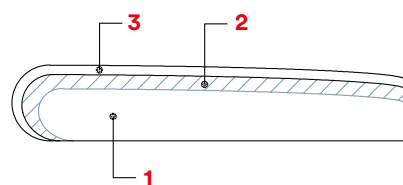

[FR] — Assise en mousse 35 HT¹, couche de 3 cm de mousse SOFT² et revêtement interne en résine³ 150 g et velours 100% polyamide. Sangles élastiques de 80 mm de largeur sous les assises. Dos avec revêtement interne en ouate acrylique. Mécanisme Relax électrique avec bouton-poussoir en métal chromé. Pied ovale en métal chromé L 100 x P 40 x H 20 mm.

[NL] — Kussen zitting met 35 HT¹-vulling, 3 cm laag SOFT schuim² en interne bekleding in resinaat³ gr 150 en licht fluweel 100% poliammide. 80 mm brede elastische riemen onder de zittingen. Rugleuning met interne bekleding in acryl watten. Elektrisch mechanisme Relax met toetsenbord in gechromeed metaal. Ovale poot in gechromeed metal L 100 x D 40 x H 20 mm.

[EN] — Seat cushion in foam 35 HT¹, 3 cm layer of SOFT foam² and double internal padding consisting of a 150gr resin-bonded³ and 100% polyamide velveteen lining layer. 80 mm wide elastic belts under the seats. Relax electric mechanism complete with push button panel in chromed metal. Oval chromed metal foot L 100 x D 40 x H 20 mm.

CUSCINO SEDUTA
Assise
Kussen zitting
Seat cushion