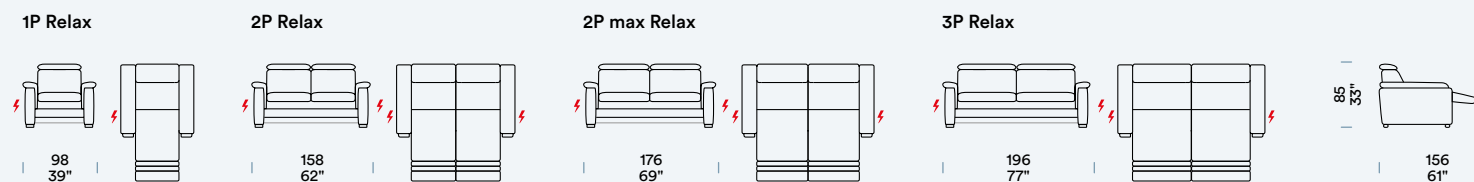

DIVANO CON RELAX SINISTRA

Canapé avec Relax gauche [SX] / Zitbank met Relax links [SX] / Sofa with Relax, left [SX]

POUF
Pouf / Poef / Pouf

LAS—SALOTTI
ITALIAN STYLED SOFAS

LAS srl

via delle Arti e Mestieri, 10/12
33080 Roveredo in Piano (PN) Italia