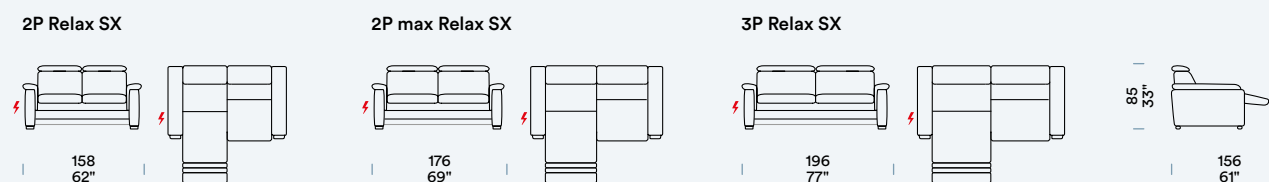

DIVANO CON RELAX SINISTRA

Canapé avec Relax gauche [SX] / Zitbank met Relax links [SX] / Sofa with Relax, left [SX]

POUF
Pouf / Poef / Pouf

LAS—SALOTTI
ITALIAN STYLED SOFAS

LAS srl

via delle Arti e Mestieri, 10/12
33080 Roveredo in Piano (PN) Italia