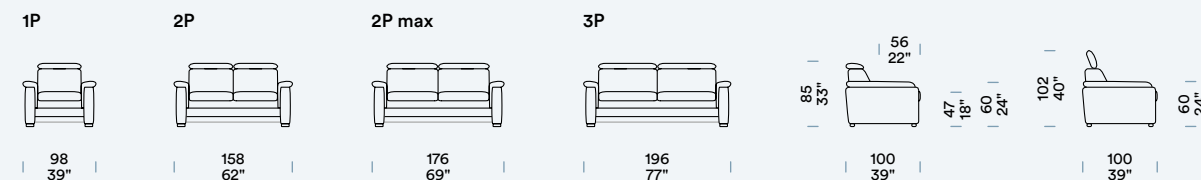

CARATTERISTICHE / CARACTÉRISTIQUES / KENMERKEN / CHARACTERISTICS

POLTRONA E DIVANO

Fauteuil et Canapé / Fauteuil en Zitbank / Armchair and Sofa