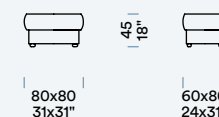

DIVANO CON RELAX SINISTRA

Canapé avec Relax gauche [SX] / Zitbank met Relax links [SX] / Sofa with Relax, left [SX]

POUF
Pouf / Poef / Pouf

LAS—SALOTTI
ITALIAN STYLED SOFAS

LAS srl

via delle Arti e Mestieri, 10/12
33080 Roveredo in Piano (PN) Italia