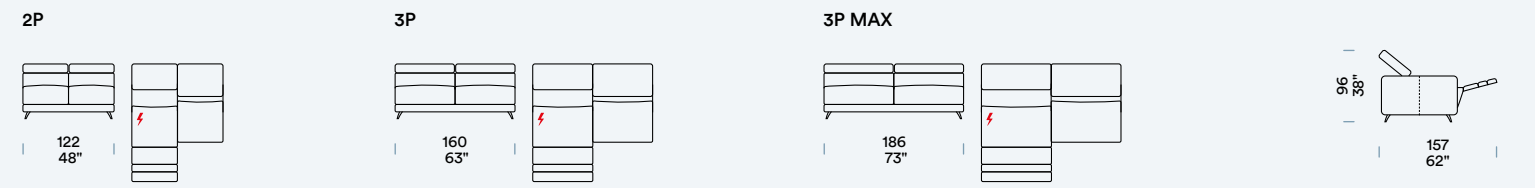

ELEMENTI CENTRALI CON RELAX SINISTRA
Chauffeuses avec Relax gauche [SX] / Centraal met Relax links [SX] / Central units with Relax, left [SX]

ANGOLO CON POGGIATESTA REGOLABILE SINISTRO
Angle avec têtère réglable à gh / Hoeelement met verstelbare hoofdsteun links / Corner with left adjustable headrest