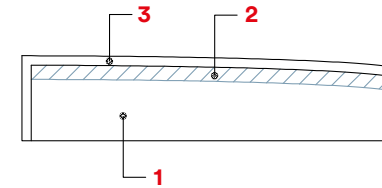

Bolero

[IT] — Cuscino di seduta in espanso 35HT¹ e strato da 3 cm di espanso SOFT². Rivestimento in resinato³ con vellutino 100% poliammide. Cinghie elastiche da 80 mm di larghezza sotto le sedute. Schienale in densità 23, con rivestimento in ovatta acrilica. Piede nero H 160 mm.

[FR] — Assise en mousse 35HT¹ et couche de 3 cm de mousse SOFT². Revêtement de résine³ et velours 100% polyamide. Sangles élastiques de 80 mm de largeur sous les assises. Dos en mousse 23 avec revêtement en ouate acrylique. Pied noir H 160 mm.

[NL] — Kussen zitting met 35HT¹ vulling en 3 cm laag SOFT schuim². Bekleding in resinaat³ en lich fluweel 100% polyamide. 80 mm brede elastische riemen onder de zittingen. Rugleuning met 23 vulling met bekleding in acryl watten. Zwart poot H 160 mm.

[EN] — Seat cushion in foam 35HT¹ and 3 cm layer of SOFT foam². Resin-bonded³ and 100% polyamide velveteen coating. 80 mm wide elastic belts under the seats. Backrest in foam 23 and acrylic wadding padding. Black foot H 160 mm.

CUSCINO SEDUTA
Assise
Kussen zitting
Seat cushion

SCHIENALE
Dos
Rugleuning
Backrest

IMB. SCOCCA
Mousse carcasse
Vulling onderstel
Body padding

CUCITURA AD 1 AGO
Couture à 1 aiguille
Stiksel met 1 naald
Single needle seams

POGGIATESTA REGOLABILI
Appuie-têtes réglables
Verstelbare hoofdsteun
Adjustable headrests

SCELTE OPZIONALI / CHOIX EN OPTION / OPTIONELE KEUZES / OPTIONALS

[IT] — Vi preghiamo di specificare, all'interno dell'ordine, la tipologia dell'opzionale scelto.

[FR] — Lors de la commande, nous vous prions d'indiquer le type d'option choisi.

[NL] — Gelieve bij de bestelling het gewenste type optionele te vermelden.

[EN] — Please specify your chosen type of optional in your order.

EFFETTO RIGIDO
Mousse ferme
Harde mousse
High density foam

MEMORIA LENTA
Mousse à mémoire
Traagschuim
Memory foam

POGGIATESTA ELETTRICO**
Appuie-tête électrique
Elektrische hoofdsteun
Electric headrest

RECLINER RELAX*
Recliner relax
Relax recliner
Relax recliner

BATTERIA
Batterie
Batterij
Battery

* non disponibile su seduta a fianco del pouf terminale / pas disponible sur assise a coté du pouf terminal / niet beschikbaar op stoel naast de zitzak / not available on seat next to the terminal pouf

** non disponibile su elemento "angolo" e chaise longue / pas disponible sur élément "angle" et chaise longue / op hoekelement en longchair niet beschikbaar / not available on corner element and chaise longue

PIEDINO
Pied / Poot / Foot

CROMO SATINATO
Chrome satiné / Satin chroom / Satin chrome