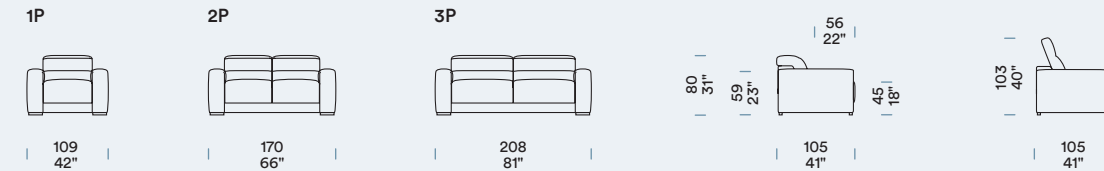

CARATTERISTICHE / CARACTÉRISTIQUES / KENMERKEN / CHARACTERISTICS

POLTRONA E DIVANO
Fauteuil et Canapé / Fauteuil en Zitbank / Armchair and Sofa