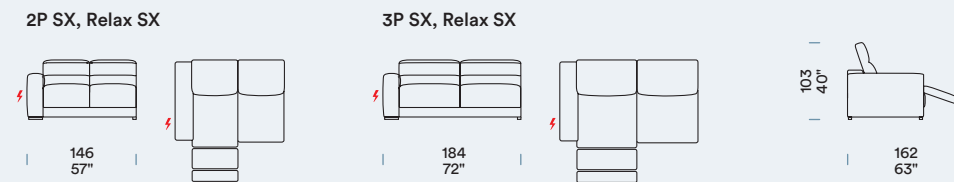

POLTRONA CENTRALE
Chauffeuses / Centraal
/ Central units

ELEMENTO CENTRALE
TERMINALE DESTRO
Central terminal droite
/ Centraal eindstuk rechts
/ Central end unit, right

ELEMENTI LATERALI CON RELAX SINISTRA
Bâtarde gauches [SX] avec Relax gauche [SX] / Zijstukken links [SX] met Relax links [SX]
/ Side units, left [SX] with Relax, left [SX]