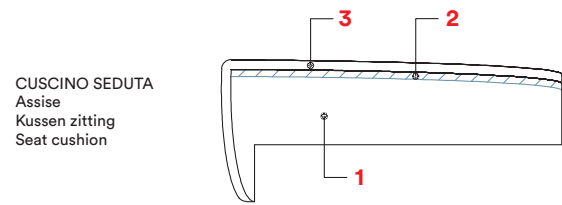

Baltimora

[IT] — Cuscino di seduta in espanso 35HT¹ e strato da 3 cm di espanso SOFT². Rivestimento in resinato³, con vellutino 100% poliammide. Cinghie elastiche da 80 mm di larghezza sotto le sedute. Schienale in densità 23, con rivestimento in ovatta acrilica. Piede in metallo cromato L 160 x Ø 40 mm.

[FR] — Assise en mousse 35HT¹ et couche de 3 cm de mousse SOFT². Revêtement de résine³ et velours 100% polyamide. Sangles élastiques de 80 mm de largeur sous les assises. Dos en mousse 23 avec revêtement en ouate acrylique. Pied en métal chromé L 160 x Ø 40 mm.

[NL] — Kussen zitting met 35HT¹ vulling en 3 cm laag Soft schuim². Bekleding in resinaat³ en lich fluweel 100% polyamide. 80 mm brede elastische riemen onder de zittingen. Rugleuning met 23 vulling met bekleding in acryl watten. Poot in gechromerd metaal L 160 x Ø 40 mm.

[EN] — Seat cushion in foam 35HT¹ and 3 cm layer of SOFT foam². Resin-bonded³ and 100% polyamide velveteen coating. 80 mm wide elastic belts under the seats. Backrest in foam 23 and acrylic wadding padding. Chromed metal foot L 160 x Ø 40 mm.

CUSCINO SEDUTA
Assise
Kussen zitting
Seat cushion