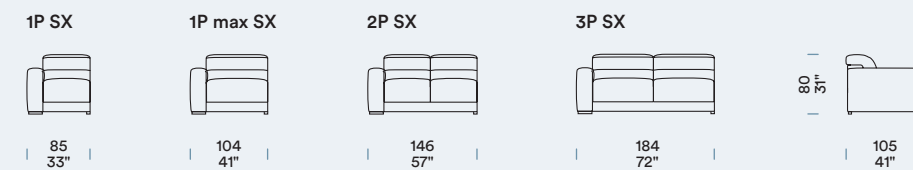

CHAISE LONGUE DX
Ch. Longue droite / Longchair rechts
/ Ch. Longue, right

ELEMENTI LATERALI
Bâtarde gauches [SX] / Zijstukken links [SX] / Side units, left [SX]