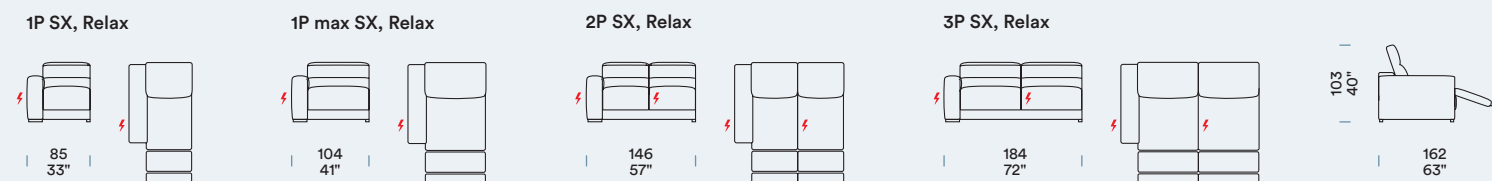

POLTRONA CENTRALE CON RELAX
Chauffeuses avec Relax / Centraal met Relax
/ Central units with Relax

ELEMENTI LATERALI CON RELAX
Bâtarde gauches [SX] avec Relax / Zijstukken links [SX] met Relax / Side units, left [SX] with Relax