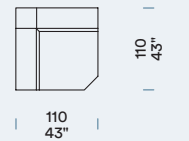

ANGOLO
Angle / Hoekelament
/ Corner