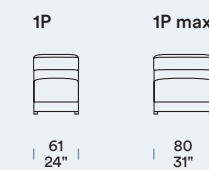

POLTRONA CENTRALE
Chauffeuses / Centraal
/ Central units