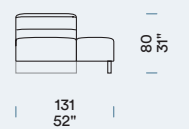

ELEMENTO CENTRALE
TERMINALE DESTRO
Central terminal droite
/ Centraal eindstuk rechts
/ Central end unit, right