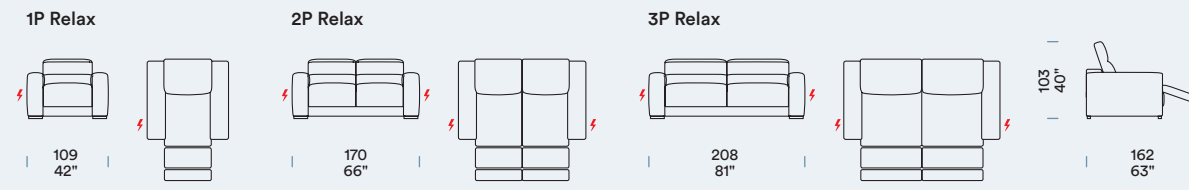

ANGOLO
Angle / Hoekelament
/ Corner

POLTRONA E DIVANO CON RELAX
Fauteuil et Canapé avec Relax / Fauteuil en Zitbank met Relax / Armchair and Sofa with Relax