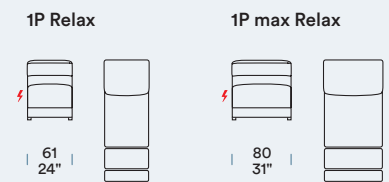

POLTRONA CENTRALE CON RELAX
Chauffeuses avec Relax / Centraal met Relax
/ Central units with Relax