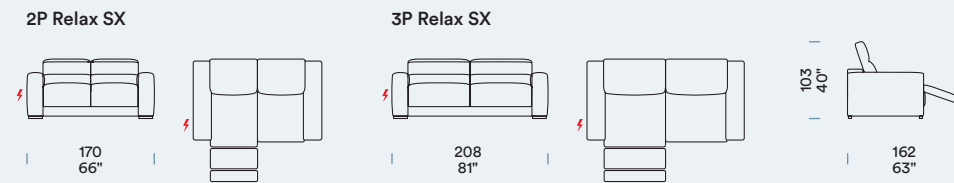

POLTRONA E DIVANO
Fauteuil et Canapé / Fauteuil en Zitbank / Armchair and Sofa

ANGOLO
Angle / Hoekelament
/ Corner

POLTRONA E DIVANO CON RELAX
Fauteuil et Canapé avec Relax / Fauteuil en Zitbank met Relax / Armchair and Sofa with Relax

POUF
Pouf / Poef / Pouf

DIVANO CON RELAX SINISTRA
Canapé avec Relax gauche [SX] / Zitbank met Relax links [SX] / Sofa with Relax, left [SX]

CHAISE LONGUE DX
Ch. Longue droite / Longchair rechts
/ Ch. Longue, right